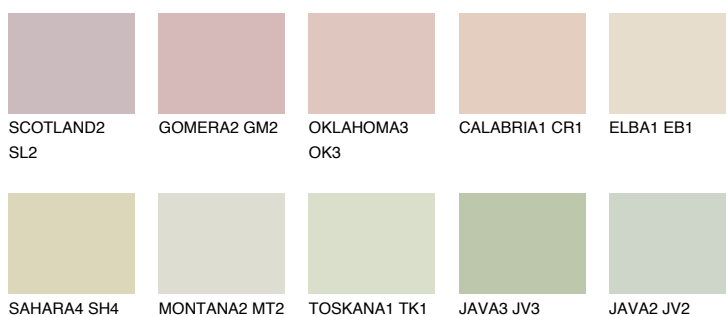

**ELBA2 EB2**65% **TSR** 62%**Doplňkovou barvami****ODSTÍNY CON****Odstíny Intense**

Více informací o omítkách a barvách naleznete na
www.ceresit.cz

*Prezentované odstíny jsou součástí aktuální palety fasádních omítek a barev nabízené značkou Ceresit. Berte prosím na vědomí, že se barvy v originální podobě mohou lišit od barev zobrazených na monitoru. Elektronická a tištěná podoba vzorníku není považována za plně spolehlivou prezentaci. Doporučujeme proto vybrané barvy porovnat se skutečnými vzorkovnicí.