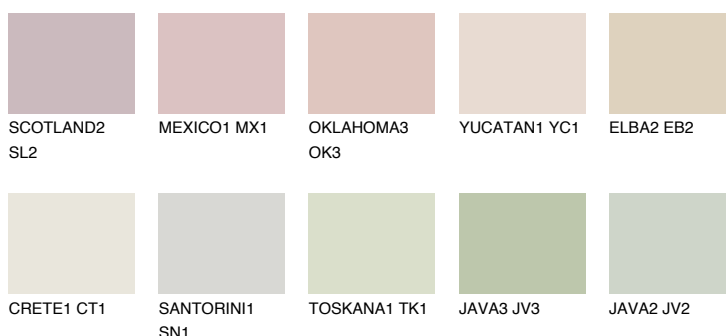

ELBA1 EB1

73% **TSR** 71%

Doplňkovou barvami

ODSTÍNY CON

Odstíny Intense

Více informací o omítkách a barvách naleznete na
www.ceresit.cz

*Prezentované odstíny jsou součástí aktuální palety fasádních omítek a barev nabízené značkou Ceresit. Berte prosím na vědomí, že se barvy v originální podobě mohou lišit od barev zobrazených na monitoru. Elektronická a tištěná podoba vzorníku není považována za plně spolehlivou prezentaci. Doporučujeme proto vybrané barvy porovnat se skutečnými vzorkovnicí.