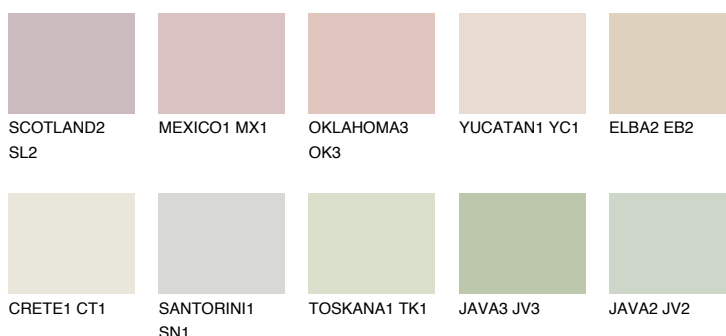

**ELBA1 EB1**

73% **TSR** 71%

## Doplňkovou barvami

### Odstíny Intense

Více informací o omítkách a barvách naleznete na  
[www.ceresit.cz](http://www.ceresit.cz)

\*Prezentované odstíny jsou součástí aktuální palety fasádních omítek a barev nabízené značkou Ceresit. Berte prosím na vědomí, že se barvy v originální podobě mohou lišit od barev zobrazených na monitoru. Elektronická a tištěná podoba vzorníku není považována za plně spolehlivou prezentaci. Doporučujeme proto vybrané barvy porovnat se skutečnými vzorkovnicí.