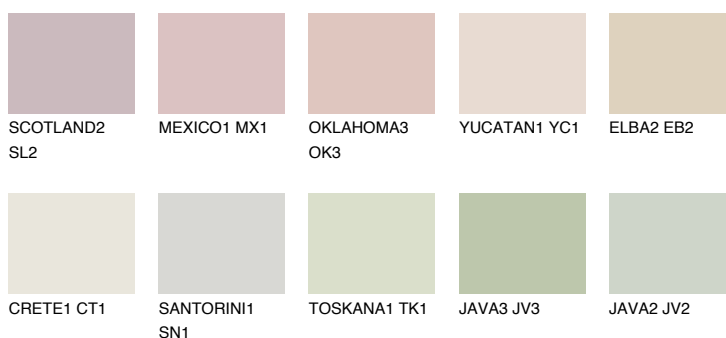


**ELBA1 EB1**73% **TSR** 71%

## Doplňkovou barvami

### Odstíny Intense

Více informací o omítkách a barvách naleznete na  
[www.ceresit.cz](http://www.ceresit.cz)

\*Prezentované odstíny jsou součástí aktuální palety fasádních omítek a barev nabízené značkou Ceresit. Berte prosím na vědomí, že se barvy v originální podobě mohou lišit od barev zobrazených na monitoru. Elektronická a tištěná podoba vzorníku není považována za plně spolehlivou prezentaci. Doporučujeme proto vybrané barvy porovnat se skutečnými vzorkovnicí.