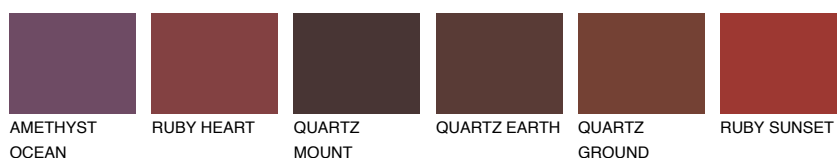

**MALTA6 ML6**☀ 25% **TSR 22%****Doplňkovou barvami****ODSTÍNY CON****Odstíny Intense**

Více informací o omítkách a barvách naleznete na

www.ceresit.cz

*Prezentované odstíny jsou součástí aktuální palety fasádních omítek a barev nabízené značkou Ceresit. Berte prosím na vědomí, že se barvy v originální podobě mohou lišit od barev zobrazených na monitoru. Elektronická a tištěná podoba vzorníku není považována za plně spolehlivou prezentaci. Doporučujeme proto vybrané barvy porovnat se skutečnými vzorkovnicí.