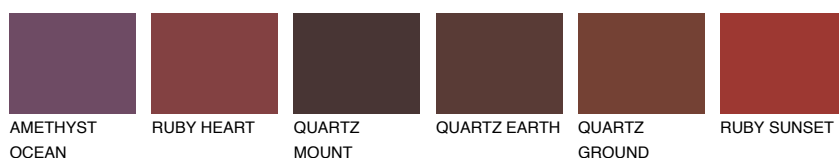

**MALTA6 ML6**☀ 25% **TSR 22%****Doplňkovou barvami****ODSTÍNY CON****Odstíny Intense**

Více informací o omítkách a barvách naleznete na

[www.ceresit.cz](http://www.ceresit.cz)

\*Prezentované odstíny jsou součástí aktuální palety fasádních omítek a barev nabízené značkou Ceresit. Berte prosím na vědomí, že se barvy v originální podobě mohou lišit od barev zobrazených na monitoru. Elektronická a tištěná podoba vzorníku není považována za plně spolehlivou prezentaci. Doporučujeme proto vybrané barvy porovnat se skutečnými vzorkovnicí.