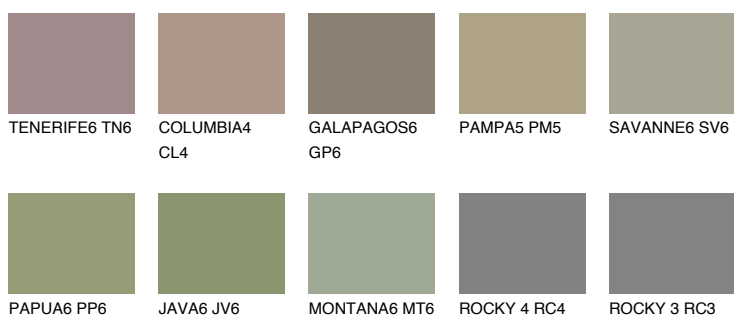

**MALTA6 ML6**☀ 25% **TSR 22%****Doplňkovou barvami****ODSTÍNY CON****Odstíny Intense**

Více informací o omítkách a barvách naleznete na

www.ceresit.cz

*Prezentované odstíny jsou součástí aktuální palety fasádních omítek a barev nabízené značkou Ceresit. Berte prosím na vědomí, že se barvy v originální podobě mohou lišit od barev zobrazených na monitoru. Elektronická a tištěná podoba vzorníku není považována za plně spolehlivou prezentaci. Doporučujeme proto vybrané barvy porovnat se skutečnými vzorkovnicí.