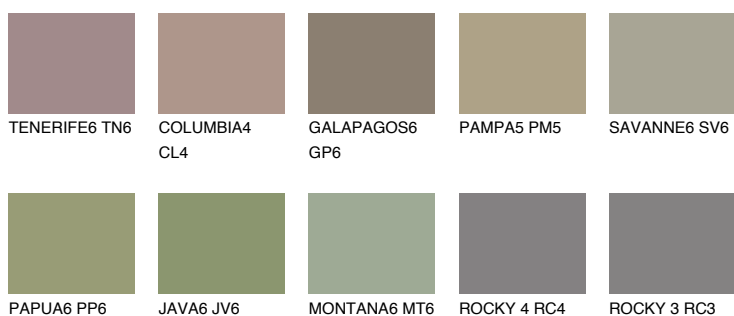

**MALTA6 ML6**☀ 25% **TSR 22%****Doplňkovou barvami****ODSTÍNY CON****Odstíny Intense**

Více informací o omítkách a barvách naleznete na

[www.ceresit.cz](http://www.ceresit.cz)

\*Prezentované odstíny jsou součástí aktuální palety fasádních omítek a barev nabízené značkou Ceresit. Berte prosím na vědomí, že se barvy v originální podobě mohou lišit od barev zobrazených na monitoru. Elektronická a tištěná podoba vzorníku není považována za plně spolehlivou prezentaci. Doporučujeme proto vybrané barvy porovnat se skutečnými vzorkovnicí.