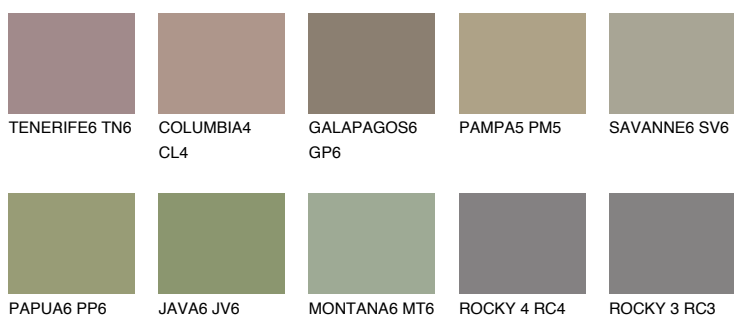

**MALTA6 ML6**☀ 25% **TSR 22%****Doplňkovou barvami****ODSTÍNY CON****Odstíny Intense**

Více informací o omítkách a barvách naleznete na
www.ceresit.cz

*Prezentované odstíny jsou součástí aktuální palety fasádních omítek a barev nabízené značkou Ceresit. Berte prosím na vědomí, že se barvy v originální podobě mohou lišit od barev zobrazených na monitoru. Elektronická a tištěná podoba vzorníku není považována za plně spolehlivou prezentaci. Doporučujeme proto vybrané barvy porovnat se skutečnými vzorkovnicí.