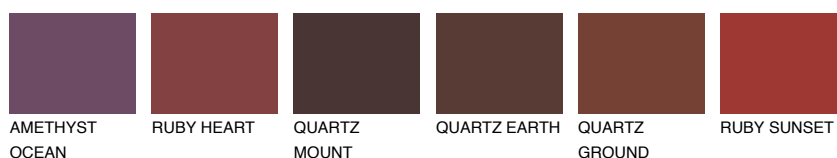

**MALTA6 ML6**☀ 25% **TSR 22%****Doplňkovou barvami****ODSTÍNY CON****Odstíny Intense**

Více informací o omítkách a barvách naleznete na

[www.ceresit.cz](http://www.ceresit.cz)

\*Prezentované odstíny jsou součástí aktuální palety fasádních omítek a barev nabízené značkou Ceresit. Berte prosím na vědomí, že se barvy v originální podobě mohou lišit od barev zobrazených na monitoru. Elektronická a tištěná podoba vzorníku není považována za plně spolehlivou prezentaci. Doporučujeme proto vybrané barvy porovnat se skutečnými vzorkovnicí.