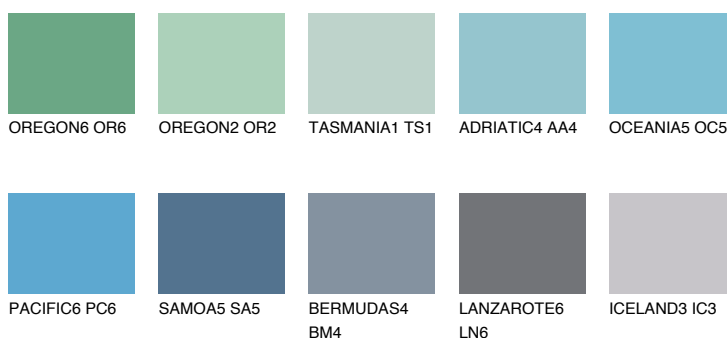

OCEANIA6 OC6

40% **TSR** 51%

Doplňkovou barvami

ODSTÍNY CON

Odstíny Intense

Více informací o omítkách a barvách naleznete na

www.ceresit.cz

*Prezentované odstíny jsou součástí aktuální palety fasádních omítek a barev nabízené značkou Ceresit. Berte prosím na vědomí, že se barvy v originální podobě mohou lišit od barev zobrazených na monitoru. Elektronická a tištěná podoba vzorníku není považována za plně spolehlivou prezentaci. Doporučujeme proto vybrané barvy porovnat se skutečnými vzorkovnicí.