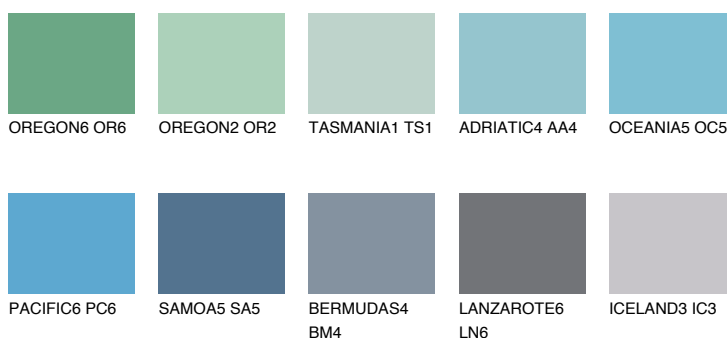

## OCEANIA6 OC6

40% **TSR** 51%

### Doplňkovou barvami

#### Odstíny Intense

Více informací o omítkách a barvách naleznete na

[www.ceresit.cz](http://www.ceresit.cz)

\*Prezentované odstíny jsou součástí aktuální palety fasádních omítek a barev nabízené značkou Ceresit. Berte prosím na vědomí, že se barvy v originální podobě mohou lišit od barev zobrazených na monitoru. Elektronická a tištěná podoba vzorníku není považována za plně spolehlivou prezentaci. Doporučujeme proto vybrané barvy porovnat se skutečnými vzorkovnicí.