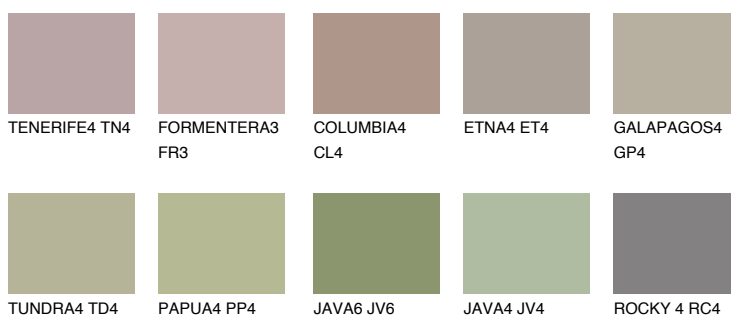

**MALTA5 ML5**☀ 34% **TSR** 29%**Doplňkovou barvami****ODSTÍNY CON****Odstíny Intense**

Více informací o omítkách a barvách naleznete na

www.ceresit.cz

*Prezentované odstíny jsou součástí aktuální palety fasádních omítek a barev nabízené značkou Ceresit. Berte prosím na vědomí, že se barvy v originální podobě mohou lišit od barev zobrazených na monitoru. Elektronická a tištěná podoba vzorníku není považována za plně spolehlivou prezentaci. Doporučujeme proto vybrané barvy porovnat se skutečnými vzorkovnicí.