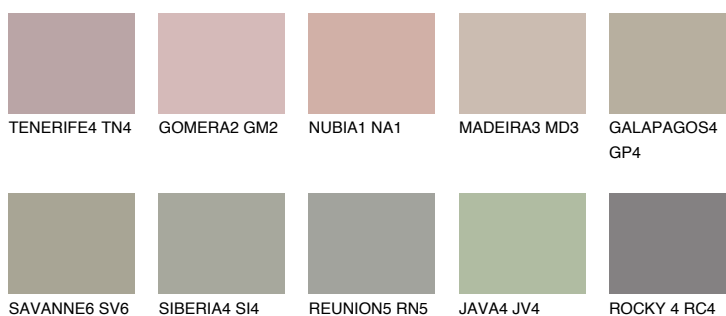

**MALTA4 ML4**42% **TSR** 36%**Doplňkovou barvami****ODSTÍNY CON****Odstíny Intense**

Více informací o omítkách a barvách naleznete na

www.ceresit.cz

*Prezentované odstíny jsou součástí aktuální palety fasádních omítek a barev nabízené značkou Ceresit. Berte prosím na vědomí, že se barvy v originální podobě mohou lišit od barev zobrazených na monitoru. Elektronická a tištěná podoba vzorníku není považována za plně spolehlivou prezentaci. Doporučujeme proto vybrané barvy porovnat se skutečnými vzorkovnicí.