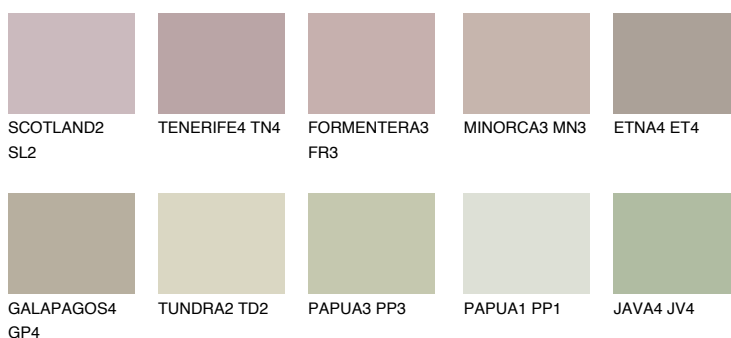

**MALTA3 ML3**49% **TSR** 44%**Doplňkovou barvami****ODSTÍNY CON****Odstíny Intense**

Více informací o omítkách a barvách naleznete na
www.ceresit.cz

*Prezentované odstíny jsou součástí aktuální palety fasádních omítek a barev nabízené značkou Ceresit. Berte prosím na vědomí, že se barvy v originální podobě mohou lišit od barev zobrazených na monitoru. Elektronická a tištěná podoba vzorníku není považována za plně spolehlivou prezentaci. Doporučujeme proto vybrané barvy porovnat se skutečnými vzorkovnicí.