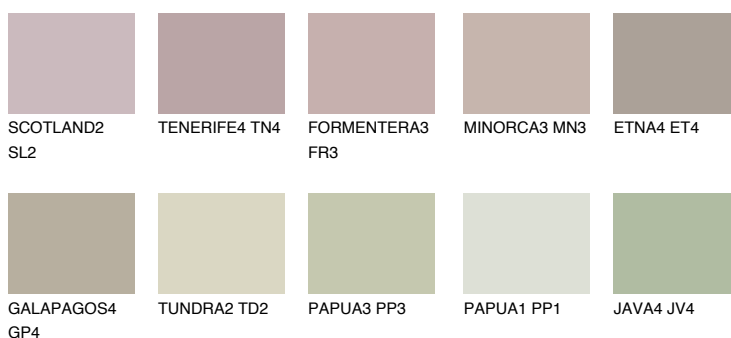


**MALTA3 ML3**49% **TSR** 44%**Doplňkovou barvami****ODSTÍNY CON****Odstíny Intense**

Více informací o omítkách a barvách naleznete na  
[www.ceresit.cz](http://www.ceresit.cz)

\*Prezentované odstíny jsou součástí aktuální palety fasádních omítek a barev nabízené značkou Ceresit. Berte prosím na vědomí, že se barvy v originální podobě mohou lišit od barev zobrazených na monitoru. Elektronická a tištěná podoba vzorníku není považována za plně spolehlivou prezentaci. Doporučujeme proto vybrané barvy porovnat se skutečnými vzorkovnicí.