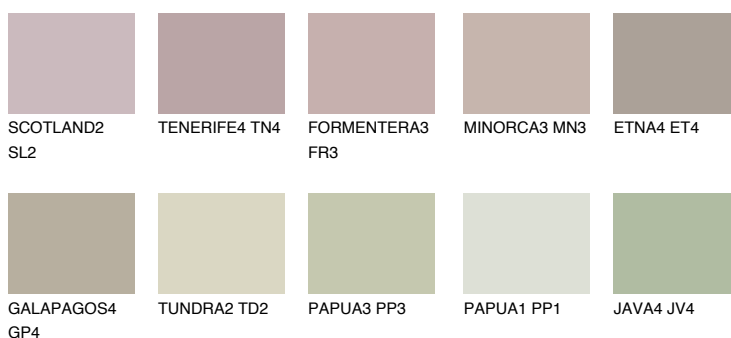


**MALTA3 ML3**● 49% **TSR 44%****Doplňkovou barvami****ODSTÍNY CON****Odstíny Intense**

Více informací o omítkách a barvách naleznete na  
[www.ceresit.cz](http://www.ceresit.cz)

\*Prezentované odstíny jsou součástí aktuální palety fasádních omítek a barev nabízené značkou Ceresit. Berte prosím na vědomí, že se barvy v originální podobě mohou lišit od barev zobrazených na monitoru. Elektronická a tištěná podoba vzorníku není považována za plně spolehlivou prezentaci. Doporučujeme proto vybrané barvy porovnat se skutečnými vzorkovnicí.