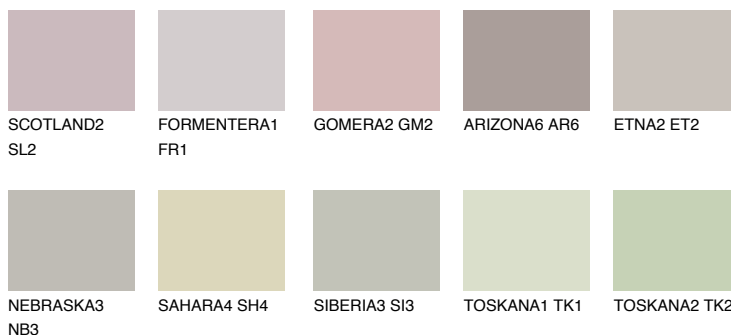

## MALTA2 ML2

54% **TSR** 48%

### Doplňkovou barvami

#### Odstíny Intense

Více informací o omítkách a barvách naleznete na

[www.ceresit.cz](http://www.ceresit.cz)

\*Prezentované odstíny jsou součástí aktuální palety fasádních omítek a barev nabízené značkou Ceresit. Berte prosím na vědomí, že se barvy v originální podobě mohou lišit od barev zobrazených na monitoru. Elektronická a tištěná podoba vzorníku není považována za plně spolehlivou prezentaci. Doporučujeme proto vybrané barvy porovnat se skutečnými vzorkovnicí.