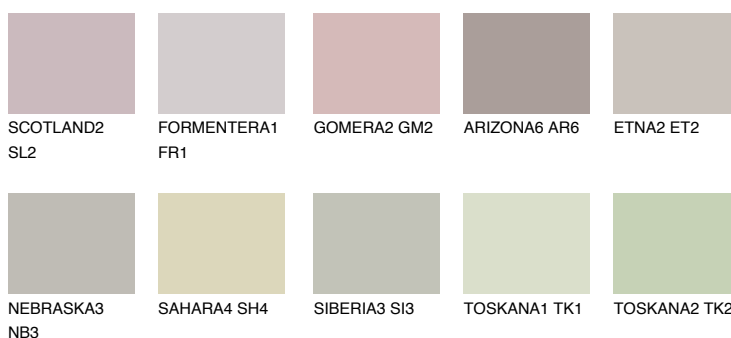

MALTA2 ML2

54% TSR 48%

Doplňkovou barvami

ODSTÍNY CON

Odstíny Intense

Více informací o omítkách a barvách naleznete na
www.ceresit.cz

*Prezentované odstíny jsou součástí aktuální palety fasádních omítek a barev nabízené značkou Ceresit. Berte prosím na vědomí, že se barvy v originální podobě mohou lišit od barev zobrazených na monitoru. Elektronická a tištěná podoba vzorníku není považována za plně spolehlivou prezentaci. Doporučujeme proto vybrané barvy porovnat se skutečnými vzorkovnicí.