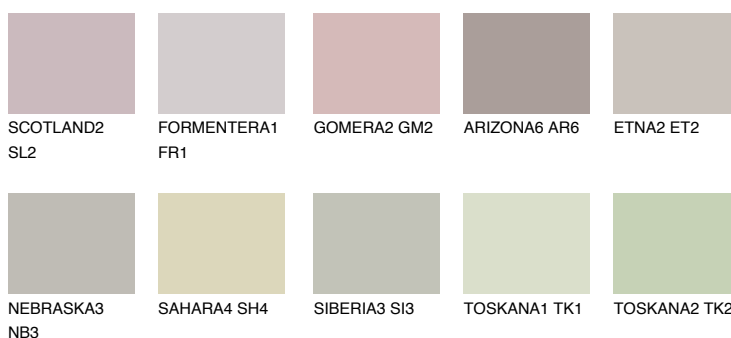

MALTA2 ML2

54% **TSR** 48%

Doplňkovou barvami

ODSTÍNY CON

Odstíny Intense

Více informací o omítkách a barvách naleznete na
www.ceresit.cz

*Prezentované odstíny jsou součástí aktuální palety fasádních omítek a barev nabízené značkou Ceresit. Berte prosím na vědomí, že se barvy v originální podobě mohou lišit od barev zobrazených na monitoru. Elektronická a tištěná podoba vzorníku není považována za plně spolehlivou prezentaci. Doporučujeme proto vybrané barvy porovnat se skutečnými vzorkovnicí.