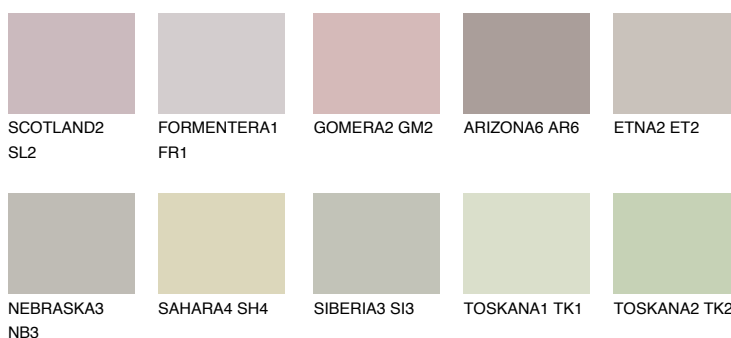


**MALTA2 ML2**54% **TSR** 48%**Doplňkovou barvami****ODSTÍNY CON****Odstíny Intense**

Více informací o omítkách a barvách naleznete na

www.ceresit.cz

*Prezentované odstíny jsou součástí aktuální palety fasádních omítek a barev nabízené značkou Ceresit. Berte prosím na vědomí, že se barvy v originální podobě mohou lišit od barev zobrazených na monitoru. Elektronická a tištěná podoba vzorníku není považována za plně spolehlivou prezentaci. Doporučujeme proto vybrané barvy porovnat se skutečnými vzorkovnicí.