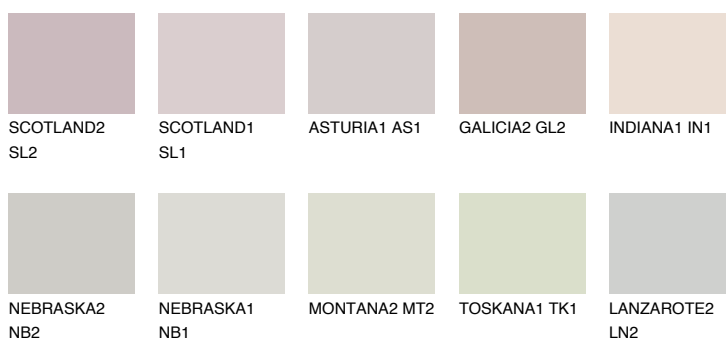

MALTA1 ML1

62% **TSR** 65%

Doplňkovou barvami

ODSTÍNY CON

Odstíny Intense

Více informací o omítkách a barvách naleznete na

www.ceresit.cz

*Prezentované odstíny jsou součástí aktuální palety fasádních omítek a barev nabízené značkou Ceresit. Berte prosím na vědomí, že se barvy v originální podobě mohou lišit od barev zobrazených na monitoru. Elektronická a tištěná podoba vzorníku není považována za plně spolehlivou prezentaci. Doporučujeme proto vybrané barvy porovnat se skutečnými vzorkovnicí.