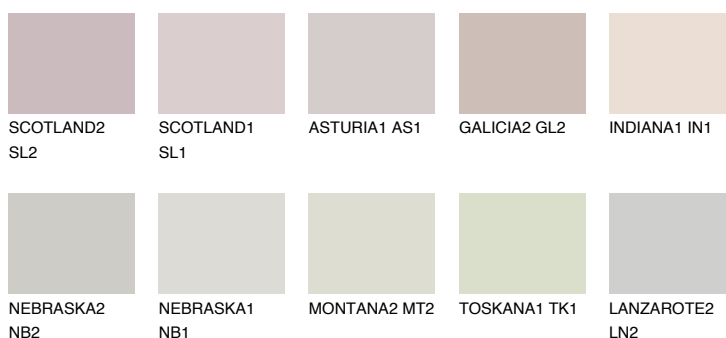

MALTA1 ML1

62% **TSR** 65%

Doplňkovou barvami

ODSTÍNY CON

Odstíny Intense

Více informací o omítkách a barvách naleznete na
www.ceresit.cz

*Prezentované odstíny jsou součástí aktuální palety fasádních omítek a barev nabízené značkou Ceresit. Berte prosím na vědomí, že se barvy v originální podobě mohou lišit od barev zobrazených na monitoru. Elektronická a tištěná podoba vzorníku není považována za plně spolehlivou prezentaci. Doporučujeme proto vybrané barvy porovnat se skutečnými vzorkovnicí.