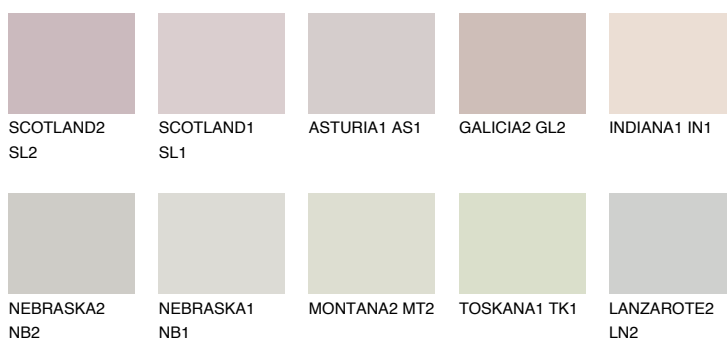

**MALTA1 ML1**62% **TSR** 65%**Doplňkovou barvami****ODSTÍNY CON****Odstíny Intense**

Více informací o omítkách a barvách naleznete na  
[www.ceresit.cz](http://www.ceresit.cz)

\*Prezentované odstíny jsou součástí aktuální palety fasádních omítek a barev nabízené značkou Ceresit. Berte prosím na vědomí, že se barvy v originální podobě mohou lišit od barev zobrazených na monitoru. Elektronická a tištěná podoba vzorníku není považována za plně spolehlivou prezentaci. Doporučujeme proto vybrané barvy porovnat se skutečnými vzorkovnicí.