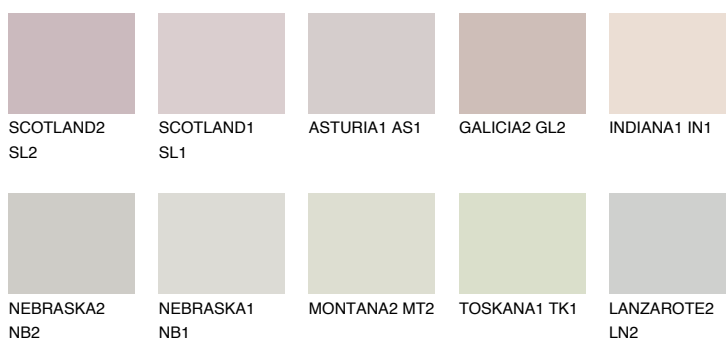

## MALTA1 ML1

62% **TSR** 65%

### Doplňkovou barvami

#### Odstíny Intense

Více informací o omítkách a barvách naleznete na  
[www.ceresit.cz](http://www.ceresit.cz)

\*Prezentované odstíny jsou součástí aktuální palety fasádních omítek a barev nabízené značkou Ceresit. Berte prosím na vědomí, že se barvy v originální podobě mohou lišit od barev zobrazených na monitoru. Elektronická a tištěná podoba vzorníku není považována za plně spolehlivou prezentaci. Doporučujeme proto vybrané barvy porovnat se skutečnými vzorkovnicí.