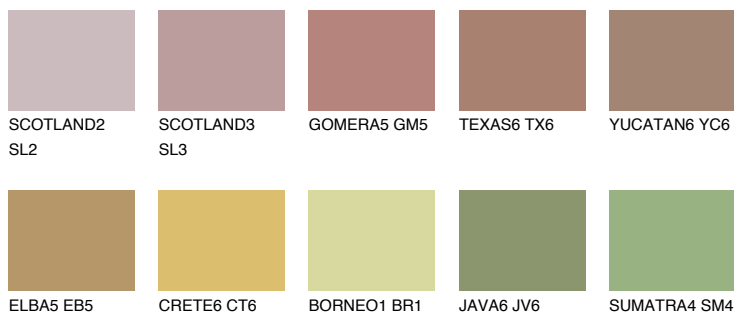

IBIZA6 IB6

☀ 25% **TSR 24%**

Doplňkovou barvami

ODSTÍNY CON

Odstíny Intense

Více informací o omítkách a barvách naleznete na

www.ceresit.cz

*Prezentované odstíny jsou součástí aktuální palety fasádních omítek a barev nabízené značkou Ceresit. Berte prosím na vědomí, že se barvy v originální podobě mohou lišit od barev zobrazených na monitoru. Elektronická a tištěná podoba vzorníku není považována za plně spolehlivou prezentaci. Doporučujeme proto vybrané barvy porovnat se skutečnými vzorkovnicí.