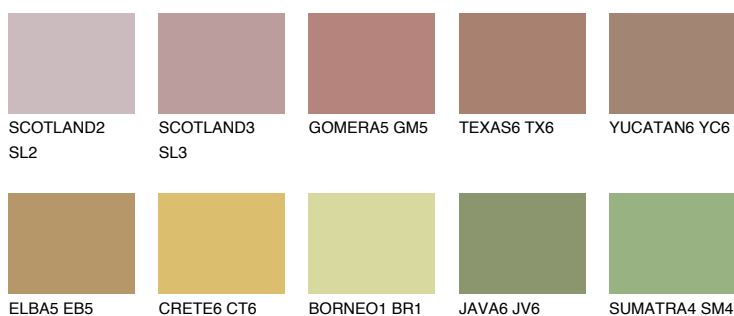

**IBIZA6 IB6**☀ 25% **TSR** 24%**Doplňkovou barvami****ODSTÍNY CON****Odstíny Intense**

Více informací o omítkách a barvách naleznete na  
[www.ceresit.cz](http://www.ceresit.cz)

\*Prezentované odstíny jsou součástí aktuální palety fasádních omítek a barev nabízené značkou Ceresit. Berte prosím na vědomí, že se barvy v originální podobě mohou lišit od barev zobrazených na monitoru. Elektronická a tištěná podoba vzorníku není považována za plně spolehlivou prezentaci. Doporučujeme proto vybrané barvy porovnat se skutečnými vzorkovnicí.