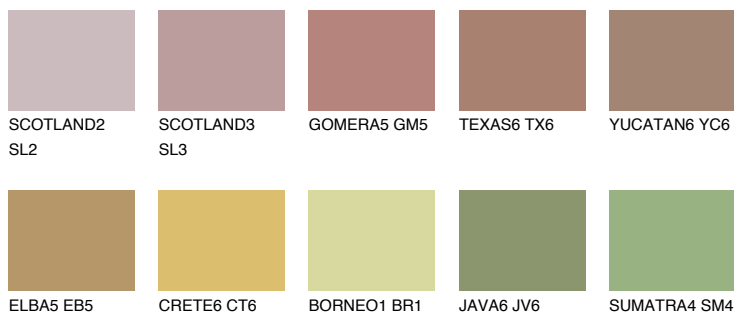

**IBIZA6 IB6**☀ 25% **TSR** 24%**Doplňkovou barvami****ODSTÍNY CON****Odstíny Intense**

Více informací o omítkách a barvách naleznete na

[www.ceresit.cz](http://www.ceresit.cz)

\*Prezentované odstíny jsou součástí aktuální palety fasádních omítek a barev nabízené značkou Ceresit. Berte prosím na vědomí, že se barvy v originální podobě mohou lišit od barev zobrazených na monitoru. Elektronická a tištěná podoba vzorníku není považována za plně spolehlivou prezentaci. Doporučujeme proto vybrané barvy porovnat se skutečnými vzorkovnicí.