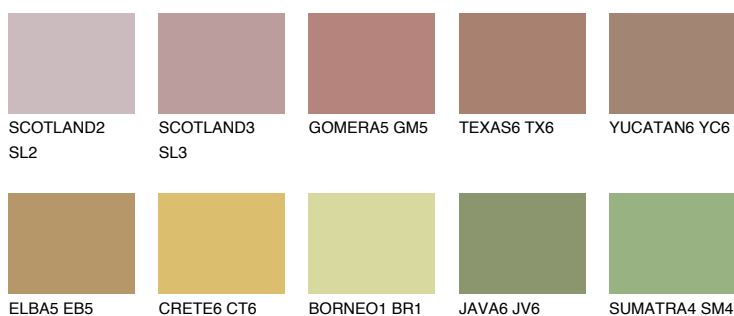

**IBIZA6 IB6**☀ 25% **TSR** 24%**Doplňkovou barvami****ODSTÍNY CON****Odstíny Intense**

Více informací o omítkách a barvách naleznete na
www.ceresit.cz

*Prezentované odstíny jsou součástí aktuální palety fasádních omítek a barev nabízené značkou Ceresit. Berte prosím na vědomí, že se barvy v originální podobě mohou lišit od barev zobrazených na monitoru. Elektronická a tištěná podoba vzorníku není považována za plně spolehlivou prezentaci. Doporučujeme proto vybrané barvy porovnat se skutečnými vzorkovnicí.