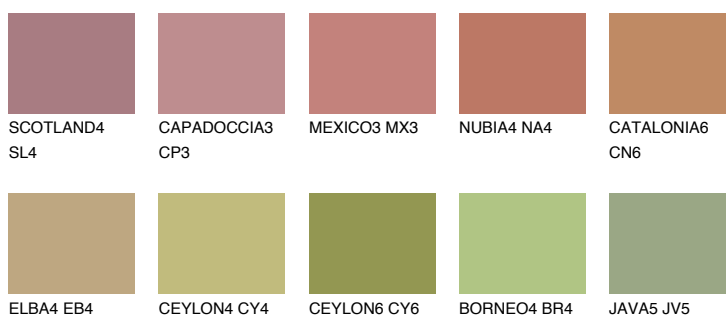

IBIZA5 IB5

☀ 25% **TSR** 25%

Doplňkovou barvami

ODSTÍNY CON

Odstíny Intense

Více informací o omítkách a barvách naleznete na
www.ceresit.cz

*Prezentované odstíny jsou součástí aktuální palety fasádních omítek a barev nabízené značkou Ceresit. Berte prosím na vědomí, že se barvy v originální podobě mohou lišit od barev zobrazených na monitoru. Elektronická a tištěná podoba vzorníku není považována za plně spolehlivou prezentaci. Doporučujeme proto vybrané barvy porovnat se skutečnými vzorkovnicí.