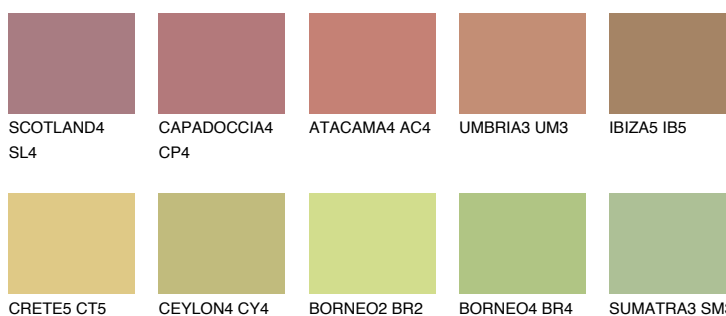

**IBIZA4 IB4**☀ 37% **TSR 37%****Doplňkovou barvami****ODSTÍNY CON****Odstíny Intense**

Více informací o omítkách a barvách naleznete na
www.ceresit.cz

*Prezentované odstíny jsou součástí aktuální palety fasádních omítek a barev nabízené značkou Ceresit. Berte prosím na vědomí, že se barvy v originální podobě mohou lišit od barev zobrazených na monitoru. Elektronická a tištěná podoba vzorníku není považována za plně spolehlivou prezentaci. Doporučujeme proto vybrané barvy porovnat se skutečnými vzorkovnicí.