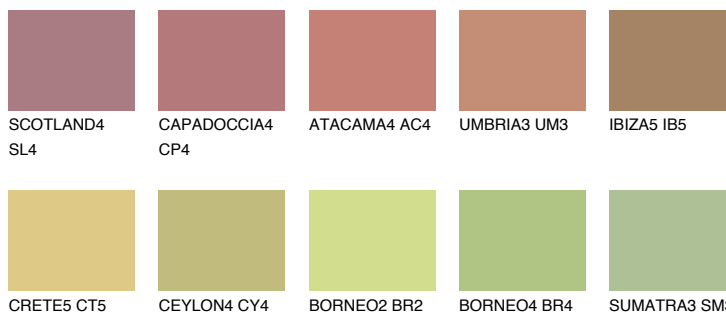

IBIZA4 IB4

☀ 37% **TSR 37%**

Doplňkovou barvami

ODSTÍNY CON

Odstíny Intense

Více informací o omítkách a barvách naleznete na
www.ceresit.cz

*Prezentované odstíny jsou součástí aktuální palety fasádních omítek a barev nabízené značkou Ceresit. Berte prosím na vědomí, že se barvy v originální podobě mohou lišit od barev zobrazených na monitoru. Elektronická a tištěná podoba vzorníku není považována za plně spolehlivou prezentaci. Doporučujeme proto vybrané barvy porovnat se skutečnými vzorkovnicí.