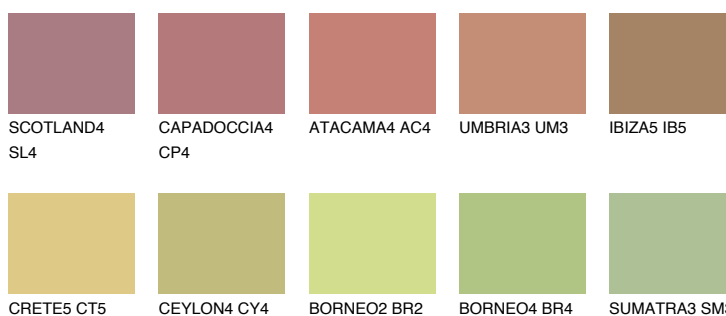

IBIZA4 IB4

☀ 37% **TSR 37%**

Doplňkovou barvami

ODSTÍNY CON

Odstíny Intense

Více informací o omítkách a barvách naleznete na
www.ceresit.cz

*Prezentované odstíny jsou součástí aktuální palety fasádních omítek a barev nabízené značkou Ceresit. Berte prosím na vědomí, že se barvy v originální podobě mohou lišit od barev zobrazených na monitoru. Elektronická a tištěná podoba vzorníku není považována za plně spolehlivou prezentaci. Doporučujeme proto vybrané barvy porovnat se skutečnými vzorkovnicí.