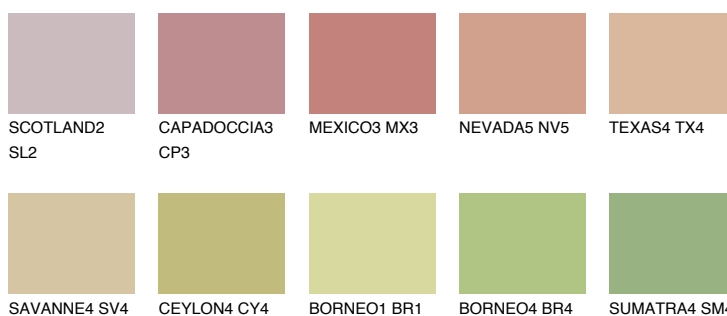

**IBIZA3 IB3**☀ 43% **TSR** 45%**Doplňkovou barvami****ODSTÍNY CON****Odstíny Intense**

Více informací o omítkách a barvách naleznete na
www.ceresit.cz

*Prezentované odstíny jsou součástí aktuální palety fasádních omítek a barev nabízené značkou Ceresit. Berte prosím na vědomí, že se barvy v originální podobě mohou lišit od barev zobrazených na monitoru. Elektronická a tištěná podoba vzorníku není považována za plně spolehlivou prezentaci. Doporučujeme proto vybrané barvy porovnat se skutečnými vzorkovnicí.