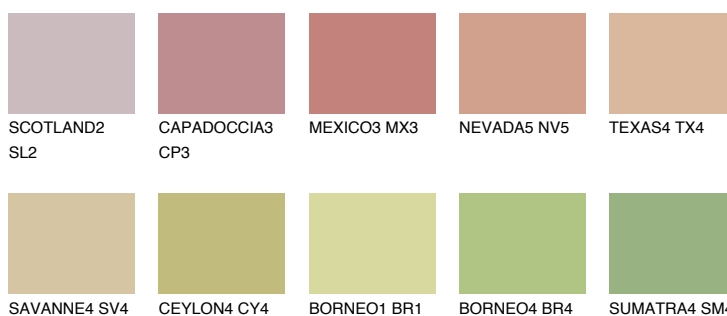

**IBIZA3 IB3**☀ 43% **TSR** 45%**Doplňkovou barvami****ODSTÍNY CON****Odstíny Intense**

Více informací o omítkách a barvách naleznete na  
[www.ceresit.cz](http://www.ceresit.cz)

\*Prezentované odstíny jsou součástí aktuální palety fasádních omítek a barev nabízené značkou Ceresit. Berte prosím na vědomí, že se barvy v originální podobě mohou lišit od barev zobrazených na monitoru. Elektronická a tištěná podoba vzorníku není považována za plně spolehlivou prezentaci. Doporučujeme proto vybrané barvy porovnat se skutečnými vzorkovnicí.