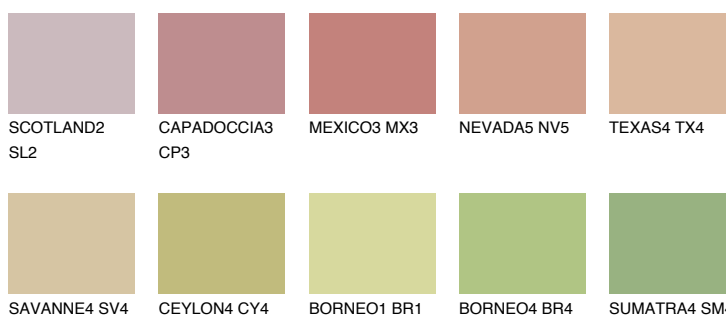

**IBIZA3 IB3**☀ 43% **TSR** 45%**Doplňkovou barvami****ODSTÍNY CON****Odstíny Intense**

Více informací o omítkách a barvách naleznete na  
[www.ceresit.cz](http://www.ceresit.cz)

\*Prezentované odstíny jsou součástí aktuální palety fasádních omítek a barev nabízené značkou Ceresit. Berte prosím na vědomí, že se barvy v originální podobě mohou lišit od barev zobrazených na monitoru. Elektronická a tištěná podoba vzorníku není považována za plně spolehlivou prezentaci. Doporučujeme proto vybrané barvy porovnat se skutečnými vzorkovnicí.