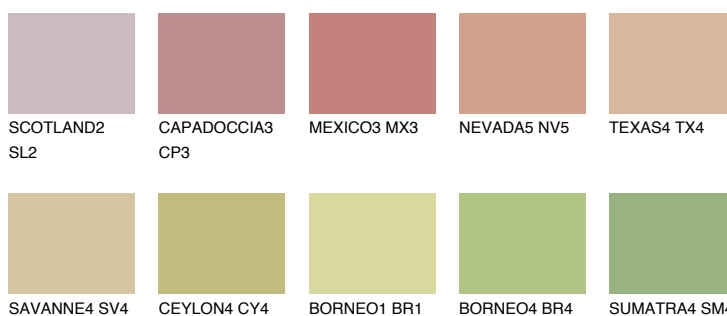

**IBIZA3 IB3**☀ 43% **TSR** 45%

Doplňkovou barvami

ODSTÍNY CON

Odstíny Intense

Více informací o omítkách a barvách naleznete na
www.ceresit.cz

*Prezentované odstíny jsou součástí aktuální palety fasádních omítek a barev nabízené značkou Ceresit. Berte prosím na vědomí, že se barvy v originální podobě mohou lišit od barev zobrazených na monitoru. Elektronická a tištěná podoba vzorníku není považována za plně spolehlivou prezentaci. Doporučujeme proto vybrané barvy porovnat se skutečnými vzorkovnicí.