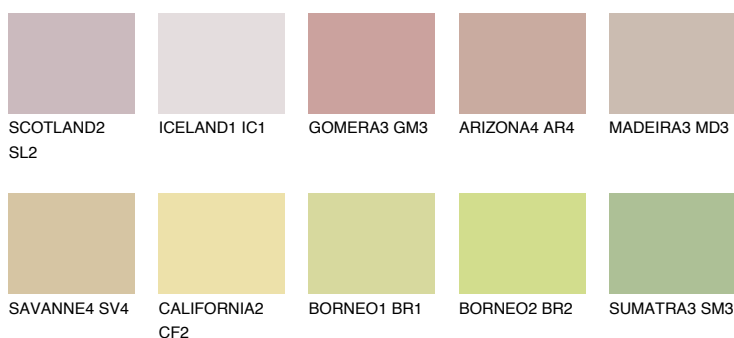

**IBIZA2 IB2**☀ 50% **TSR 48%****Doplňkovou barvami****ODSTÍNY CON****Odstíny Intense**

Více informací o omítkách a barvách naleznete na

www.ceresit.cz

*Prezentované odstíny jsou součástí aktuální palety fasádních omítek a barev nabízené značkou Ceresit. Berte prosím na vědomí, že se barvy v originální podobě mohou lišit od barev zobrazených na monitoru. Elektronická a tištěná podoba vzorníku není považována za plně spolehlivou prezentaci. Doporučujeme proto vybrané barvy porovnat se skutečnými vzorkovnicí.