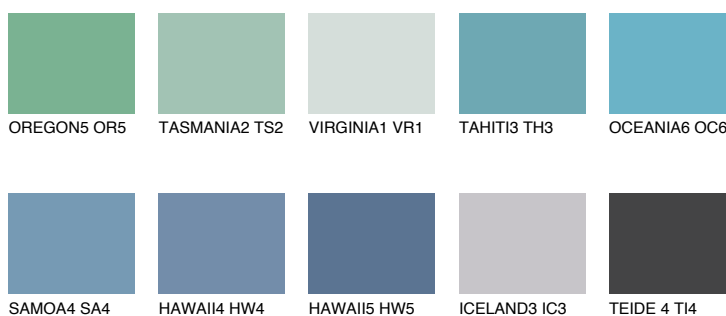

**OCEANIA5 OC5**☀ 47% **TSR** 56%**Doplňkovou barvami****ODSTÍNY CON****Odstíny Intense**

Více informací o omítkách a barvách naleznete na

www.ceresit.cz

*Prezentované odstíny jsou součástí aktuální palety fasádních omítek a barev nabízené značkou Ceresit. Berte prosím na vědomí, že se barvy v originální podobě mohou lišit od barev zobrazených na monitoru. Elektronická a tištěná podoba vzorníku není považována za plně spolehlivou prezentaci. Doporučujeme proto vybrané barvy porovnat se skutečnými vzorkovnicí.