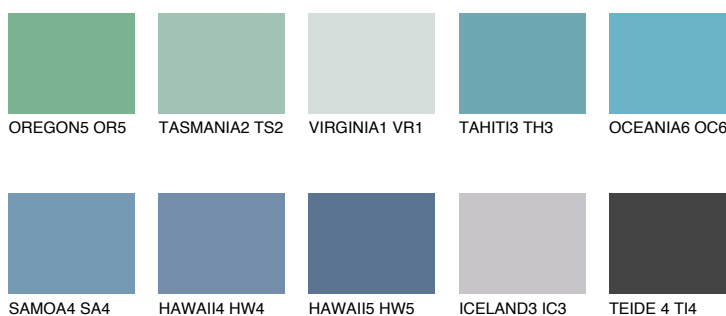

OCEANIA5 OC5

47% **TSR** 56%

Doplňkovou barvami

ODSTÍNY CON

Odstíny Intense

Více informací o omítkách a barvách naleznete na

www.ceresit.cz

*Prezentované odstíny jsou součástí aktuální palety fasádních omítek a barev nabízené značkou Ceresit. Berte prosím na vědomí, že se barvy v originální podobě mohou lišit od barev zobrazených na monitoru. Elektronická a tištěná podoba vzorníku není považována za plně spolehlivou prezentaci. Doporučujeme proto vybrané barvy porovnat se skutečnými vzorkovnicí.