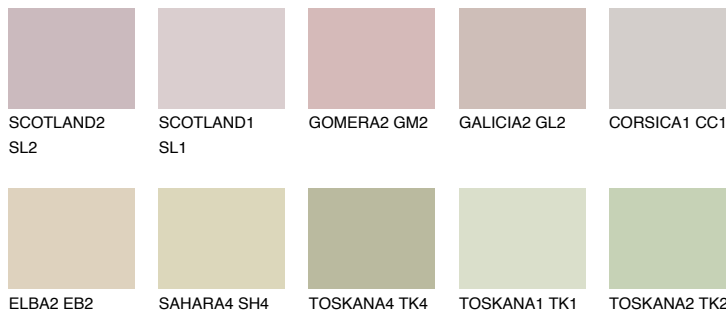


**IBIZA1 IB1**61% **TSR** 57%

Doplňkovou barvami

ODSTÍNY CON

Odstíny Intense

Více informací o omítkách a barvách naleznete na
www.ceresit.cz

*Prezentované odstíny jsou součástí aktuální palety fasádních omítek a barev nabízené značkou Ceresit. Berte prosím na vědomí, že se barvy v originální podobě mohou lišit od barev zobrazených na monitoru. Elektronická a tištěná podoba vzorníku není považována za plně spolehlivou prezentaci. Doporučujeme proto vybrané barvy porovnat se skutečnými vzorkovnicí.