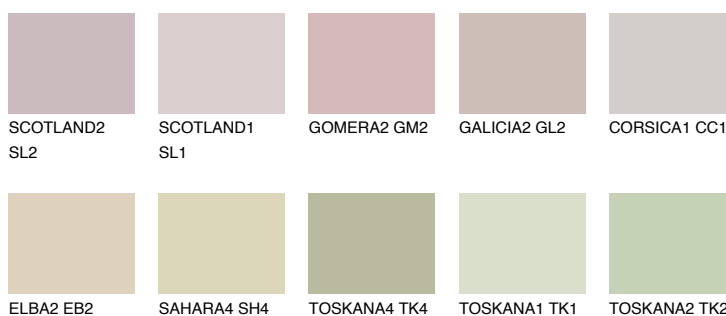

**IBIZA1 IB1**61% **TSR** 57%

Doplňkovou barvami

ODSTÍNY CON

Odstíny Intense

Více informací o omítkách a barvách naleznete na
www.ceresit.cz

*Prezentované odstíny jsou součástí aktuální palety fasádních omítek a barev nabízené značkou Ceresit. Berte prosím na vědomí, že se barvy v originální podobě mohou lišit od barev zobrazených na monitoru. Elektronická a tištěná podoba vzorníku není považována za plně spolehlivou prezentaci. Doporučujeme proto vybrané barvy porovnat se skutečnými vzorkovnicí.