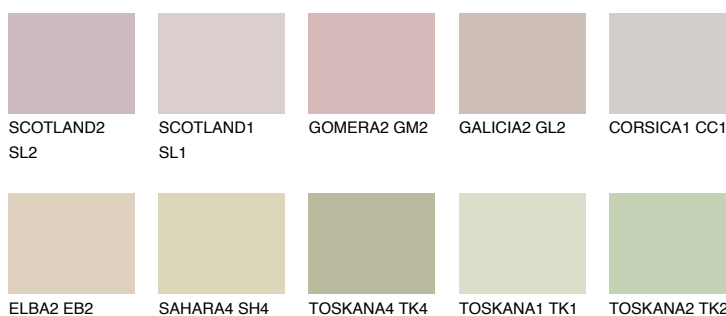

IBIZA1 IB1

61% **TSR** 57%

Doplňkovou barvami

ODSTÍNY CON

Odstíny Intense

Více informací o omítkách a barvách naleznete na
www.ceresit.cz

*Prezentované odstíny jsou součástí aktuální palety fasádních omítek a barev nabízené značkou Ceresit. Berte prosím na vědomí, že se barvy v originální podobě mohou lišit od barev zobrazených na monitoru. Elektronická a tištěná podoba vzorníku není považována za plně spolehlivou prezentaci. Doporučujeme proto vybrané barvy porovnat se skutečnými vzorkovnicí.