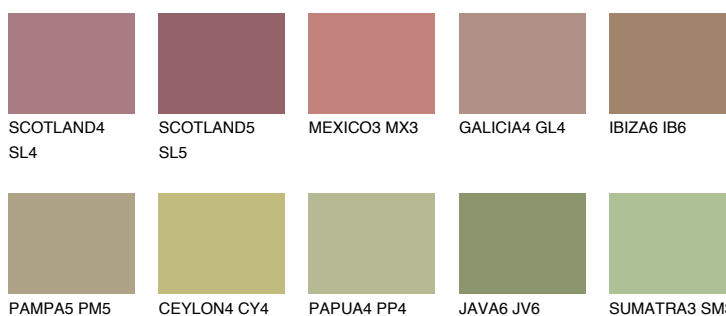

**MAJORCA6 MJ6**☀ 27% **TSR** 25%**Doplňkovou barvami****ODSTÍNY CON****Odstíny Intense**

Více informací o omítkách a barvách naleznete na

www.ceresit.cz

*Prezentované odstíny jsou součástí aktuální palety fasádních omítek a barev nabízené značkou Ceresit. Berte prosím na vědomí, že se barvy v originální podobě mohou lišit od barev zobrazených na monitoru. Elektronická a tištěná podoba vzorníku není považována za plně spolehlivou prezentaci. Doporučujeme proto vybrané barvy porovnat se skutečnými vzorkovnicí.