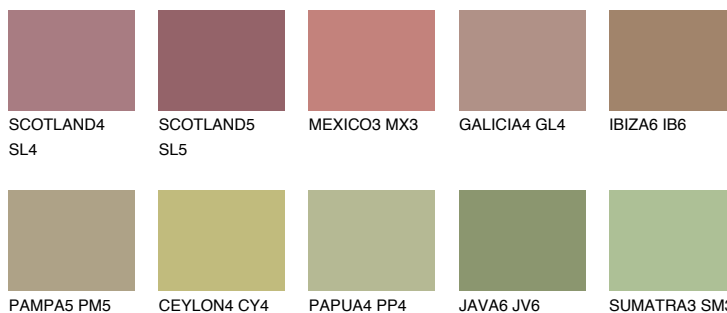

**MAJORCA6 MJ6**☀ 27% **TSR 25%****Doplňkovou barvami****ODSTÍNY CON****Odstíny Intense**

Více informací o omítkách a barvách naleznete na

www.ceresit.cz

*Prezentované odstíny jsou součástí aktuální palety fasádních omítek a barev nabízené značkou Ceresit. Berte prosím na vědomí, že se barvy v originální podobě mohou lišit od barev zobrazených na monitoru. Elektronická a tištěná podoba vzorníku není považována za plně spolehlivou prezentaci. Doporučujeme proto vybrané barvy porovnat se skutečnými vzorkovnicí.