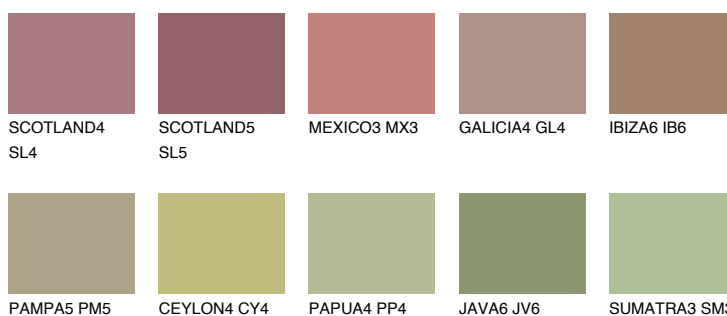

MAJORCA6 MJ6

☀ 27% **TSR** 25%

Doplňkovou barvami

ODSTÍNY CON

Odstíny Intense

Více informací o omítkách a barvách naleznete na
www.ceresit.cz

*Prezentované odstíny jsou součástí aktuální palety fasádních omítek a barev nabízené značkou Ceresit. Berte prosím na vědomí, že se barvy v originální podobě mohou lišit od barev zobrazených na monitoru. Elektronická a tištěná podoba vzorníku není považována za plně spolehlivou prezentaci. Doporučujeme proto vybrané barvy porovnat se skutečnými vzorkovnicí.