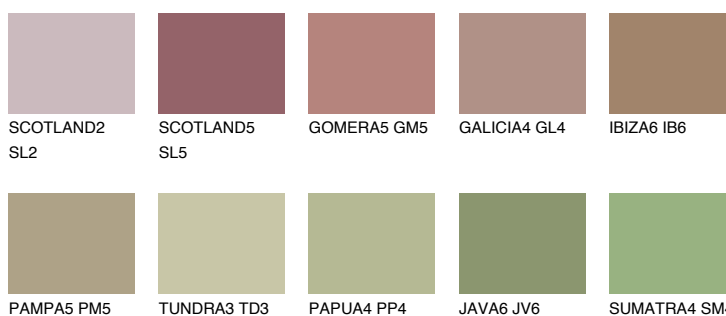

MAJORCA5 MJ5

☀ 32% **TSR** 29%

Doplňkovou barvami

ODSTÍNY CON

Odstíny Intense

Více informací o omítkách a barvách naleznete na

www.ceresit.cz

*Prezentované odstíny jsou součástí aktuální palety fasádních omítek a barev nabízené značkou Ceresit. Berte prosím na vědomí, že se barvy v originální podobě mohou lišit od barev zobrazených na monitoru. Elektronická a tištěná podoba vzorníku není považována za plně spolehlivou prezentaci. Doporučujeme proto vybrané barvy porovnat se skutečnými vzorkovnicí.