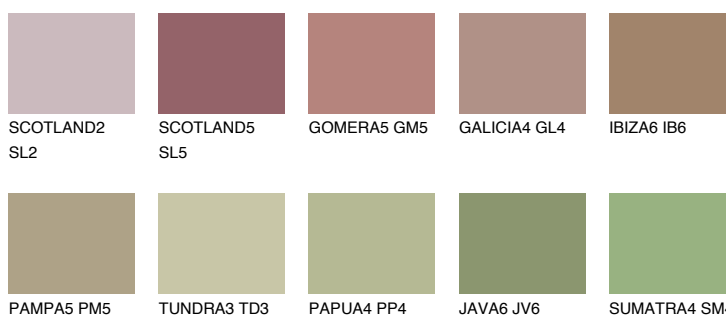

MAJORCA5 MJ5

☀ 32% **TSR** 29%

Doplňkovou barvami

ODSTÍNY CON

Odstíny Intense

Více informací o omítkách a barvách naleznete na
www.ceresit.cz

*Prezentované odstíny jsou součástí aktuální palety fasádních omítek a barev nabízené značkou Ceresit. Berte prosím na vědomí, že se barvy v originální podobě mohou lišit od barev zobrazených na monitoru. Elektronická a tištěná podoba vzorníku není považována za plně spolehlivou prezentaci. Doporučujeme proto vybrané barvy porovnat se skutečnými vzorkovnicí.