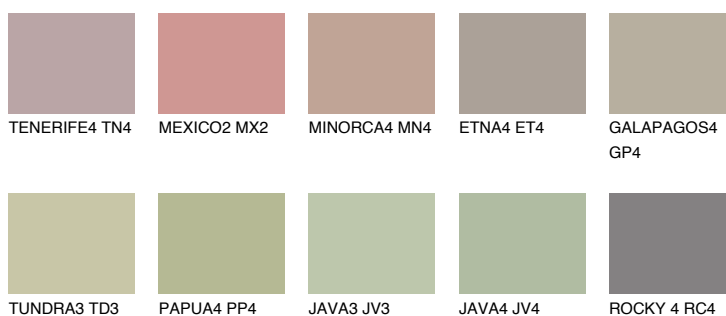

## MAJORCA4 MJ4

43% **TSR** 38%

### Doplňkovou barvami

#### Odstíny Intense

Více informací o omítkách a barvách naleznete na [www.ceresit.cz](http://www.ceresit.cz)

\*Prezentované odstíny jsou součástí aktuální palety fasádních omítek a barev nabízené značkou Ceresit. Berte prosím na vědomí, že se barvy v originální podobě mohou lišit od barev zobrazených na monitoru. Elektronická a tištěná podoba vzorníku není považována za plně spolehlivou prezentaci. Doporučujeme proto vybrané barvy porovnat se skutečnými vzorkovnicí.