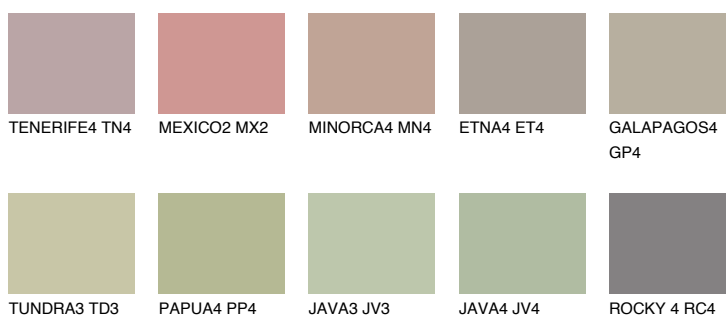

**MAJORCA4 MJ4**☀️ 43%    **TSR 38%****Doplňkovou barvami****ODSTÍNY CON****Odstíny Intense**

Více informací o omítkách a barvách naleznete na  
[www.ceresit.cz](http://www.ceresit.cz)

\*Prezentované odstíny jsou součástí aktuální palety fasádních omítek a barev nabízené značkou Ceresit. Berte prosím na vědomí, že se barvy v originální podobě mohou lišit od barev zobrazených na monitoru. Elektronická a tištěná podoba vzorníku není považována za plně spolehlivou prezentaci. Doporučujeme proto vybrané barvy porovnat se skutečnými vzorkovnicí.