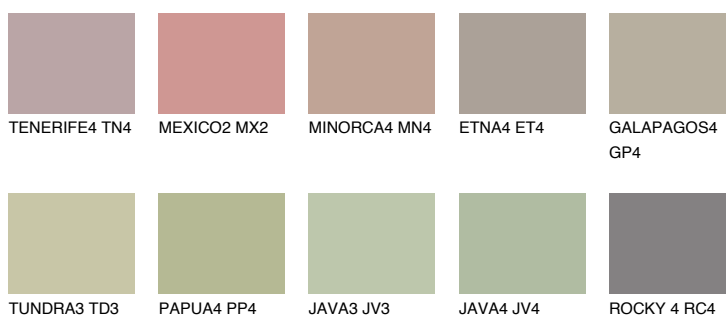

**MAJORCA4 MJ4**☀ 43% **TSR 38%****Doplňkovou barvami****ODSTÍNY CON****Odstíny Intense**

Více informací o omítkách a barvách naleznete na

www.ceresit.cz

*Prezentované odstíny jsou součástí aktuální palety fasádních omítek a barev nabízené značkou Ceresit. Berte prosím na vědomí, že se barvy v originální podobě mohou lišit od barev zobrazených na monitoru. Elektronická a tištěná podoba vzorníku není považována za plně spolehlivou prezentaci. Doporučujeme proto vybrané barvy porovnat se skutečnými vzorkovnicí.