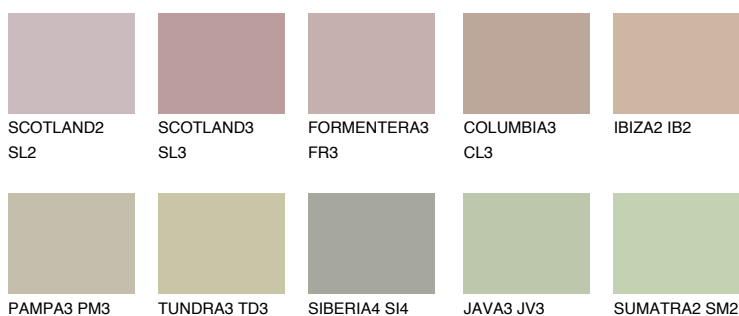

**MAJORCA3 MJ3**48% **TSR** 44%**Doplňkovou barvami****ODSTÍNY CON****Odstíny Intense**

Více informací o omítkách a barvách naleznete na  
[www.ceresit.cz](http://www.ceresit.cz)

\*Prezentované odstíny jsou součástí aktuální palety fasádních omítek a barev nabízené značkou Ceresit. Berte prosím na vědomí, že se barvy v originální podobě mohou lišit od barev zobrazených na monitoru. Elektronická a tištěná podoba vzorníku není považována za plně spolehlivou prezentaci. Doporučujeme proto vybrané barvy porovnat se skutečnými vzorkovnicí.