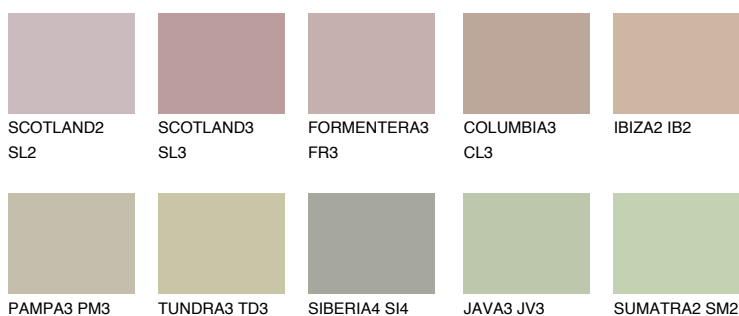

**MAJORCA3 MJ3**48% **TSR** 44%**Doplňkovou barvami****ODSTÍNY CON****Odstíny Intense**

Více informací o omítkách a barvách naleznete na
www.ceresit.cz

*Prezentované odstíny jsou součástí aktuální palety fasádních omítek a barev nabízené značkou Ceresit. Berte prosím na vědomí, že se barvy v originální podobě mohou lišit od barev zobrazených na monitoru. Elektronická a tištěná podoba vzorníku není považována za plně spolehlivou prezentaci. Doporučujeme proto vybrané barvy porovnat se skutečnými vzorkovnicí.