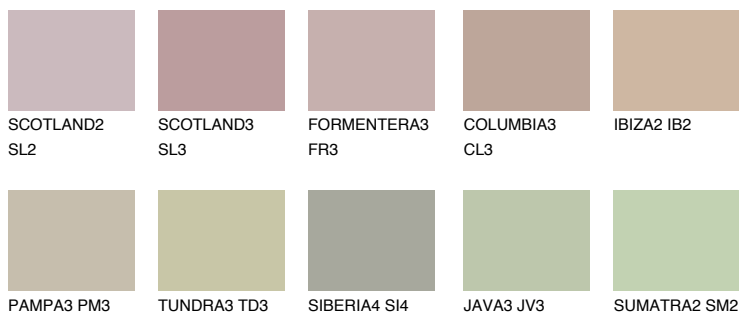

**MAJORCA3 MJ3**48% **TSR** 44%**Doplňkovou barvami****ODSTÍNY CON****Odstíny Intense**

Více informací o omítkách a barvách naleznete na
www.ceresit.cz

*Prezentované odstíny jsou součástí aktuální palety fasádních omítek a barev nabízené značkou Ceresit. Berte prosím na vědomí, že se barvy v originální podobě mohou lišit od barev zobrazených na monitoru. Elektronická a tištěná podoba vzorníku není považována za plně spolehlivou prezentaci. Doporučujeme proto vybrané barvy porovnat se skutečnými vzorkovnicí.