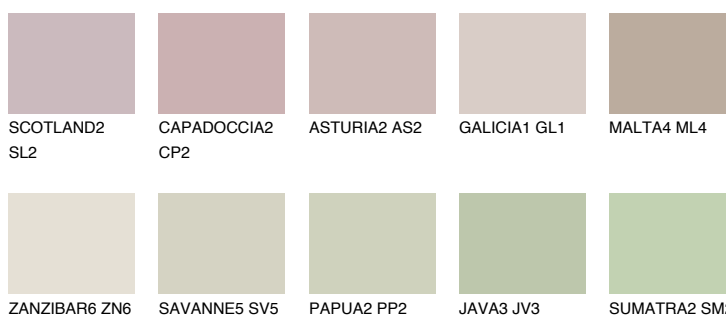

## MAJORCA2 MJ2

56% **TSR** 50%

### Doplňkovou barvami

#### Odstíny Intense

Více informací o omítkách a barvách naleznete na

[www.ceresit.cz](http://www.ceresit.cz)

\*Prezentované odstíny jsou součástí aktuální palety fasádních omítek a barev nabízené značkou Ceresit. Berte prosím na vědomí, že se barvy v originální podobě mohou lišit od barev zobrazených na monitoru. Elektronická a tištěná podoba vzorníku není považována za plně spolehlivou prezentaci. Doporučujeme proto vybrané barvy porovnat se skutečnými vzorkovnicí.