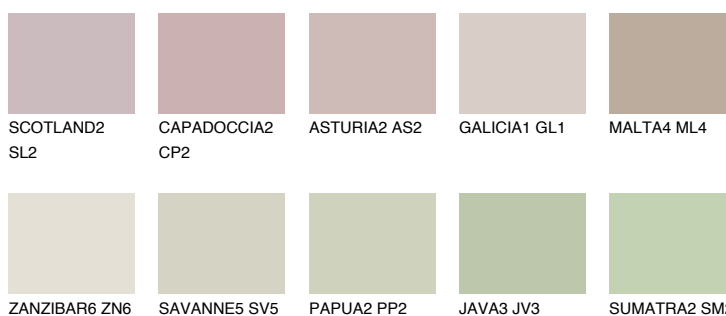

**MAJORCA2 MJ2**56% **TSR** 50%**Doplňkovou barvami****ODSTÍNY CON****Odstíny Intense**

Více informací o omítkách a barvách naleznete na

www.ceresit.cz

*Prezentované odstíny jsou součástí aktuální palety fasádních omítek a barev nabízené značkou Ceresit. Berte prosím na vědomí, že se barvy v originální podobě mohou lišit od barev zobrazených na monitoru. Elektronická a tištěná podoba vzorníku není považována za plně spolehlivou prezentaci. Doporučujeme proto vybrané barvy porovnat se skutečnými vzorkovnicí.