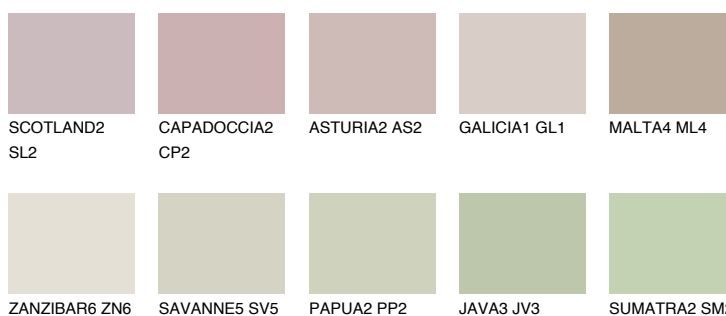

MAJORCA2 MJ2

56% **TSR** 50%

Doplňkovou barvami

ODSTÍNY CON

Odstíny Intense

Více informací o omítkách a barvách naleznete na

www.ceresit.cz

*Prezentované odstíny jsou součástí aktuální palety fasádních omítek a barev nabízené značkou Ceresit. Berte prosím na vědomí, že se barvy v originální podobě mohou lišit od barev zobrazených na monitoru. Elektronická a tištěná podoba vzorníku není považována za plně spolehlivou prezentaci. Doporučujeme proto vybrané barvy porovnat se skutečnými vzorkovnicí.