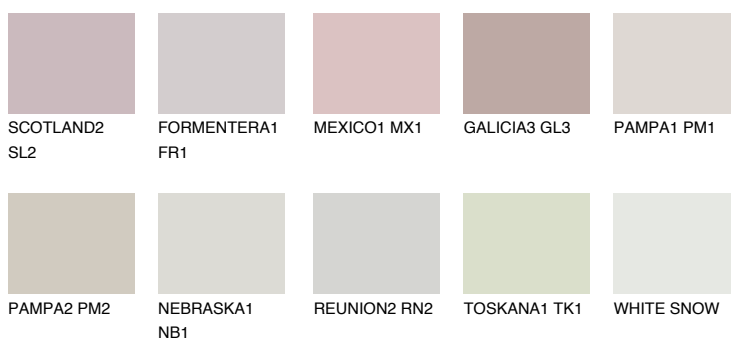

MAJORCA1 MJ167% **TSR** 63%**Doplňkovou barvami****ODSTÍNY CON****Odstíny Intense**

Více informací o omítkách a barvách naleznete na
www.ceresit.cz

*Prezentované odstíny jsou součástí aktuální palety fasádních omítek a barev nabízené značkou Ceresit. Berte prosím na vědomí, že se barvy v originální podobě mohou lišit od barev zobrazených na monitoru. Elektronická a tištěná podoba vzorníku není považována za plně spolehlivou prezentaci. Doporučujeme proto vybrané barvy porovnat se skutečnými vzorkovnicí.