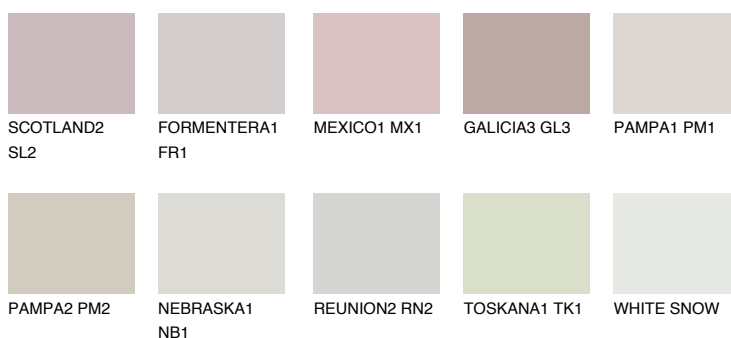

MAJORCA1 MJ1

67% **TSR** 63%

Doplňkovou barvami

ODSTÍNY CON

Odstíny Intense

Více informací o omítkách a barvách naleznete na
www.ceresit.cz

*Prezentované odstíny jsou součástí aktuální palety fasádních omítek a barev nabízené značkou Ceresit. Berte prosím na vědomí, že se barvy v originální podobě mohou lišit od barev zobrazených na monitoru. Elektronická a tištěná podoba vzorníku není považována za plně spolehlivou prezentaci. Doporučujeme proto vybrané barvy porovnat se skutečnými vzorkovnicí.