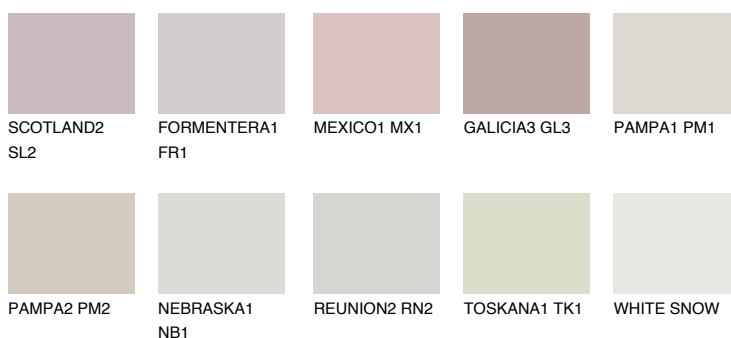

## MAJORCA1 MJ1

67% **TSR** 63%

### Doplňkovou barvami

#### Odstíny Intense

Více informací o omítkách a barvách naleznete na

[www.ceresit.cz](http://www.ceresit.cz)

\*Prezentované odstíny jsou součástí aktuální palety fasádních omítek a barev nabízené značkou Ceresit. Berte prosím na vědomí, že se barvy v originální podobě mohou lišit od barev zobrazených na monitoru. Elektronická a tištěná podoba vzorníku není považována za plně spolehlivou prezentaci. Doporučujeme proto vybrané barvy porovnat se skutečnými vzorkovnicí.