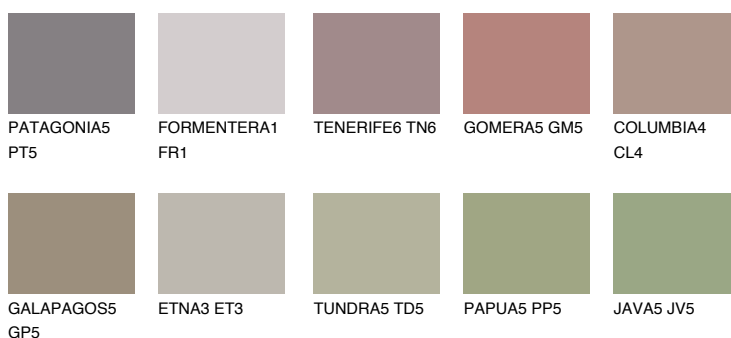

CORSIKA6 CC6

☀ 25% **TSR** 23%

Doplňkovou barvami

ODSTÍNY CON

Odstíny Intense

Více informací o omítkách a barvách naleznete na

www.ceresit.cz

*Prezentované odstíny jsou součástí aktuální palety fasádních omítek a barev nabízené značkou Ceresit. Berte prosím na vědomí, že se barvy v originální podobě mohou lišit od barev zobrazených na monitoru. Elektronická a tištěná podoba vzorníku není považována za plně spolehlivou prezentaci. Doporučujeme proto vybrané barvy porovnat se skutečnými vzorkovnicí.