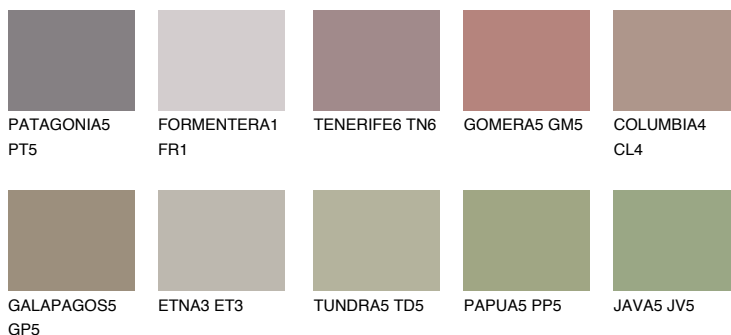

CORSICA6 CC6

☀ 25% **TSR** 23%

Doplňkovou barvami

ODSTÍNY CON

Odstíny Intense

Více informací o omítkách a barvách naleznete na

www.ceresit.cz

*Prezentované odstíny jsou součástí aktuální palety fasádních omítek a barev nabízené značkou Ceresit. Berte prosím na vědomí, že se barvy v originální podobě mohou lišit od barev zobrazených na monitoru. Elektronická a tištěná podoba vzorníku není považována za plně spolehlivou prezentaci. Doporučujeme proto vybrané barvy porovnat se skutečnými vzorkovnicí.