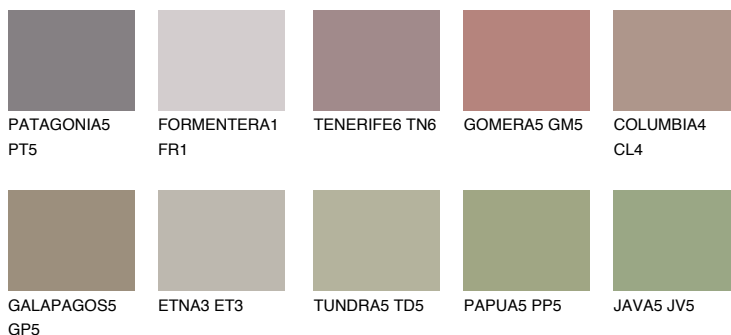

## CORSICA6 CC6

☀ 25% **TSR** 23%

### Doplňkovou barvami

#### Odstíny Intense

Více informací o omítkách a barvách naleznete na

[www.ceresit.cz](http://www.ceresit.cz)

\*Prezentované odstíny jsou součástí aktuální palety fasádních omítek a barev nabízené značkou Ceresit. Berte prosím na vědomí, že se barvy v originální podobě mohou lišit od barev zobrazených na monitoru. Elektronická a tištěná podoba vzorníku není považována za plně spolehlivou prezentaci. Doporučujeme proto vybrané barvy porovnat se skutečnými vzorkovnicí.