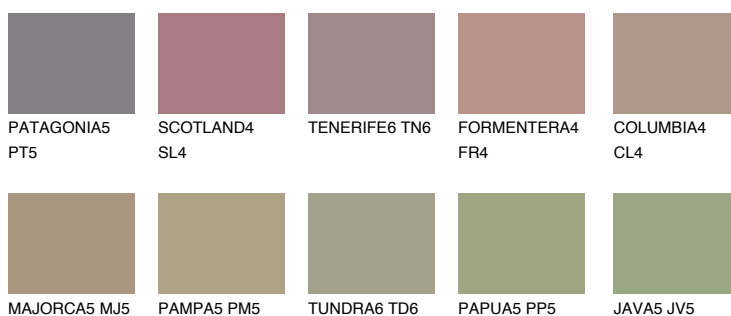

**CORSICA5 CC5**☀ 32% **TSR 32%****Doplňkovou barvami****ODSTÍNY CON****Odstíny Intense**

Více informací o omítkách a barvách naleznete na

www.ceresit.cz

*Prezentované odstíny jsou součástí aktuální palety fasádních omítek a barev nabízené značkou Ceresit. Berte prosím na vědomí, že se barvy v originální podobě mohou lišit od barev zobrazených na monitoru. Elektronická a tištěná podoba vzorníku není považována za plně spolehlivou prezentaci. Doporučujeme proto vybrané barvy porovnat se skutečnými vzorkovnicí.