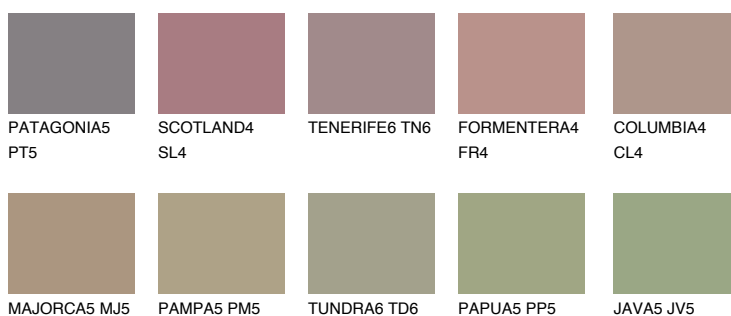

**CORSICA5 CC5**☀ 32% **TSR 32%****Doplňkovou barvami****ODSTÍNY CON****Odstíny Intense**

Více informací o omítkách a barvách naleznete na

[www.ceresit.cz](http://www.ceresit.cz)

\*Prezentované odstíny jsou součástí aktuální palety fasádních omítek a barev nabízené značkou Ceresit. Berte prosím na vědomí, že se barvy v originální podobě mohou lišit od barev zobrazených na monitoru. Elektronická a tištěná podoba vzorníku není považována za plně spolehlivou prezentaci. Doporučujeme proto vybrané barvy porovnat se skutečnými vzorkovnicí.