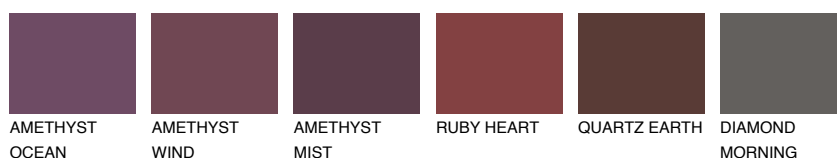

CORSICA4 CC4☀ 39% **TSR 39%****Doplňkovou barvami****ODSTÍNY CON****Odstíny Intense**

Více informací o omítkách a barvách naleznete na
www.ceresit.cz

*Prezentované odstíny jsou součástí aktuální palety fasádních omítek a barev nabízené značkou Ceresit. Berte prosím na vědomí, že se barvy v originální podobě mohou lišit od barev zobrazených na monitoru. Elektronická a tištěná podoba vzorníku není považována za plně spolehlivou prezentaci. Doporučujeme proto vybrané barvy porovnat se skutečnými vzorkovnicí.