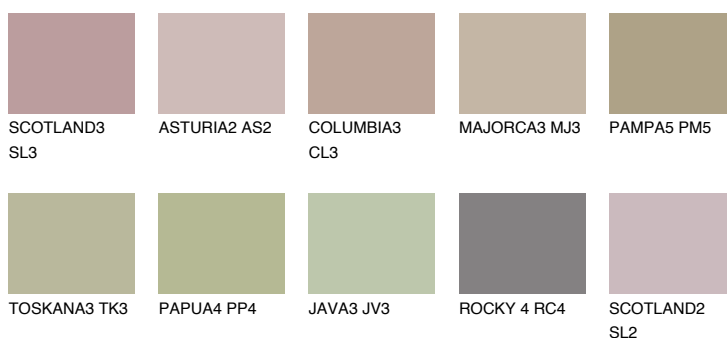

CORSICA4 CC4☀ 39% **TSR 39%****Doplňkovou barvami****ODSTÍNY CON****Odstíny Intense**

Více informací o omítkách a barvách naleznete na
www.ceresit.cz

*Prezentované odstíny jsou součástí aktuální palety fasádních omítek a barev nabízené značkou Ceresit. Berte prosím na vědomí, že se barvy v originální podobě mohou lišit od barev zobrazených na monitoru. Elektronická a tištěná podoba vzorníku není považována za plně spolehlivou prezentaci. Doporučujeme proto vybrané barvy porovnat se skutečnými vzorkovnicí.