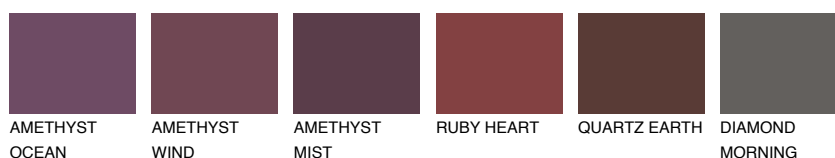

**CORSICA4 CC4**☀ 39% **TSR 39%****Doplňkovou barvami****ODSTÍNY CON****Odstíny Intense**

Více informací o omítkách a barvách naleznete na  
[www.ceresit.cz](http://www.ceresit.cz)

\*Prezentované odstíny jsou součástí aktuální palety fasádních omítek a barev nabízené značkou Ceresit. Berte prosím na vědomí, že se barvy v originální podobě mohou lišit od barev zobrazených na monitoru. Elektronická a tištěná podoba vzorníku není považována za plně spolehlivou prezentaci. Doporučujeme proto vybrané barvy porovnat se skutečnými vzorkovnicí.