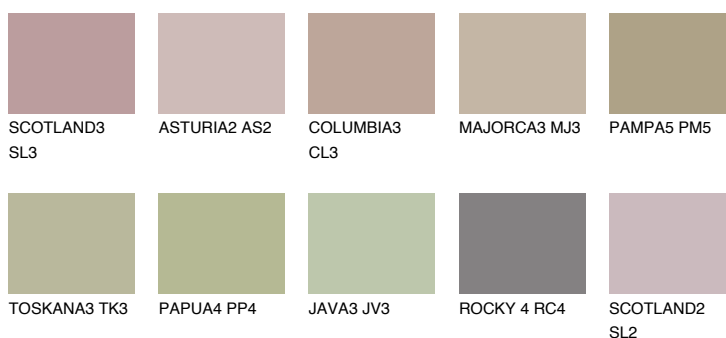

**CORSICA4 CC4**☀ 39% **TSR 39%****Doplňkovou barvami****ODSTÍNY CON****Odstíny Intense**

Více informací o omítkách a barvách naleznete na  
[www.ceresit.cz](http://www.ceresit.cz)

\*Prezentované odstíny jsou součástí aktuální palety fasádních omítek a barev nabízené značkou Ceresit. Berte prosím na vědomí, že se barvy v originální podobě mohou lišit od barev zobrazených na monitoru. Elektronická a tištěná podoba vzorníku není považována za plně spolehlivou prezentaci. Doporučujeme proto vybrané barvy porovnat se skutečnými vzorkovnicí.