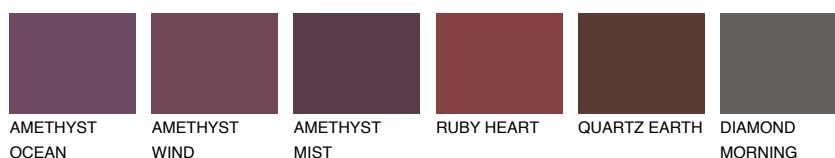

CORSICA4 CC4☀ 39% **TSR 39%****Doplňkovou barvami****ODSTÍNY CON****Odstíny Intense**

Více informací o omítkách a barvách naleznete na
www.ceresit.cz

*Prezentované odstíny jsou součástí aktuální palety fasádních omítek a barev nabízené značkou Ceresit. Berte prosím na vědomí, že se barvy v originální podobě mohou lišit od barev zobrazených na monitoru. Elektronická a tištěná podoba vzorníku není považována za plně spolehlivou prezentaci. Doporučujeme proto vybrané barvy porovnat se skutečnými vzorkovnicí.