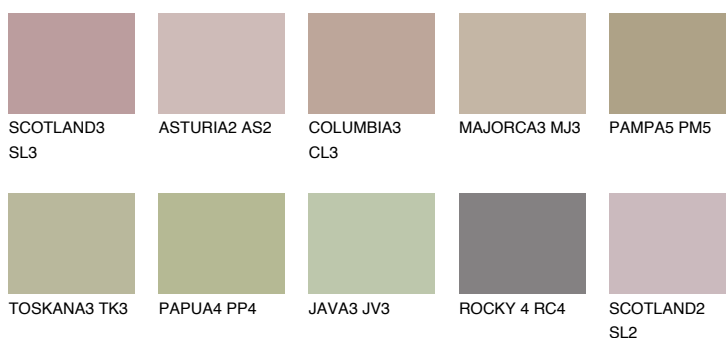

CORSICA4 CC4☀ 39% **TSR 39%****Doplňkovou barvami****ODSTÍNY CON****Odstíny Intense**

Více informací o omítkách a barvách naleznete na
www.ceresit.cz

*Prezentované odstíny jsou součástí aktuální palety fasádních omítek a barev nabízené značkou Ceresit. Berte prosím na vědomí, že se barvy v originální podobě mohou lišit od barev zobrazených na monitoru. Elektronická a tištěná podoba vzorníku není považována za plně spolehlivou prezentaci. Doporučujeme proto vybrané barvy porovnat se skutečnými vzorkovnicí.