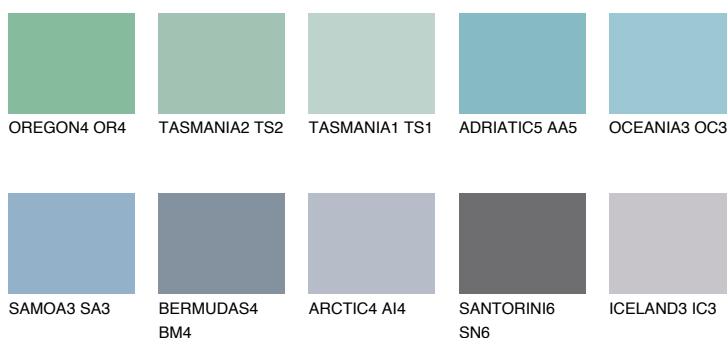

OCEANIA4 OC4☀ 50% **TSR 57%****Doplňkovou barvami****ODSTÍNY CON****Odstíny Intense**

Více informací o omítkách a barvách naleznete na

www.ceresit.cz

*Prezentované odstíny jsou součástí aktuální palety fasádních omítek a barev nabízené značkou Ceresit. Berte prosím na vědomí, že se barvy v originální podobě mohou lišit od barev zobrazených na monitoru. Elektronická a tištěná podoba vzorníku není považována za plně spolehlivou prezentaci. Doporučujeme proto vybrané barvy porovnat se skutečnými vzorkovnicí.