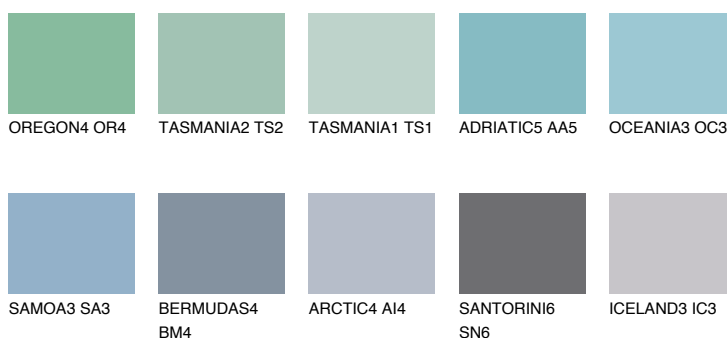

## OCEANIA4 OC4

☀️ 50%    **TSR 57%**

### Doplňkovou barvami

#### Odstíny Intense

Více informací o omítkách a barvách naleznete na

[www.ceresit.cz](http://www.ceresit.cz)

\*Prezentované odstíny jsou součástí aktuální palety fasádních omítek a barev nabízené značkou Ceresit. Berte prosím na vědomí, že se barvy v originální podobě mohou lišit od barev zobrazených na monitoru. Elektronická a tištěná podoba vzorníku není považována za plně spolehlivou prezentaci. Doporučujeme proto vybrané barvy porovnat se skutečnými vzorkovnicí.