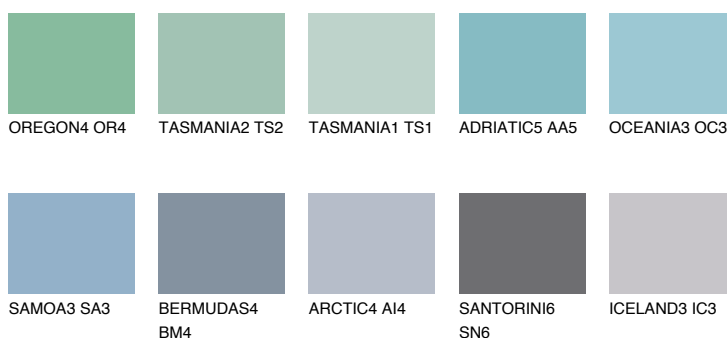

OCEANIA4 OC4

☀️ 50% **TSR 57%**

Doplňkovou barvami

ODSTÍNY CON

Odstíny Intense

Více informací o omítkách a barvách naleznete na

www.ceresit.cz

*Prezentované odstíny jsou součástí aktuální palety fasádních omítek a barev nabízené značkou Ceresit. Berte prosím na vědomí, že se barvy v originální podobě mohou lišit od barev zobrazených na monitoru. Elektronická a tištěná podoba vzorníku není považována za plně spolehlivou prezentaci. Doporučujeme proto vybrané barvy porovnat se skutečnými vzorkovnicí.