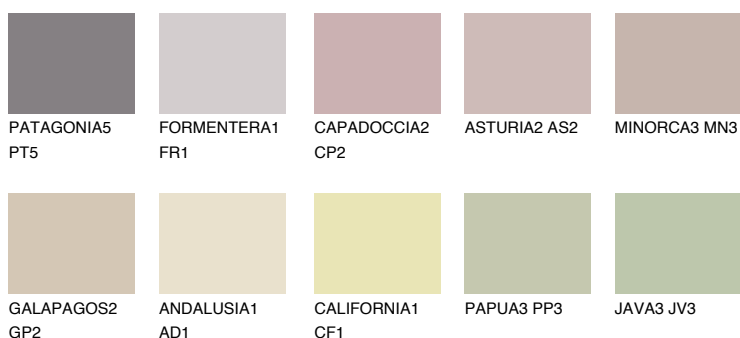

CORSICA3 CC350% **TSR** 49%**Doplňkovou barvami****ODSTÍNY CON****Odstíny Intense**

Více informací o omítkách a barvách naleznete na
www.ceresit.cz

*Prezentované odstíny jsou součástí aktuální palety fasádních omítek a barev nabízené značkou Ceresit. Berte prosím na vědomí, že se barvy v originální podobě mohou lišit od barev zobrazených na monitoru. Elektronická a tištěná podoba vzorníku není považována za plně spolehlivou prezentaci. Doporučujeme proto vybrané barvy porovnat se skutečnými vzorkovnicí.