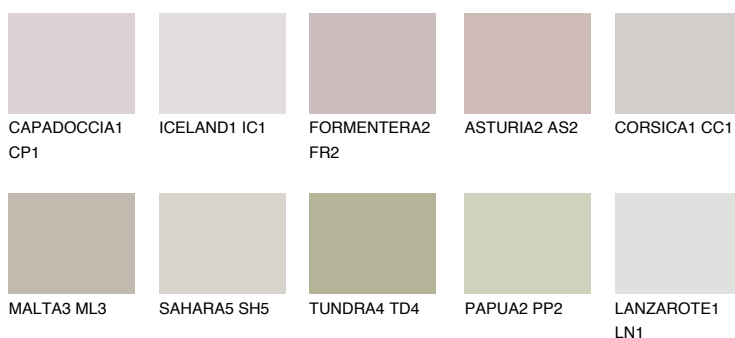

CORSICA2 CC255% **TSR** 50%**Doplňkovou barvami****ODSTÍNY CON****Odstíny Intense**

Více informací o omítkách a barvách naleznete na
www.ceresit.cz

*Prezentované odstíny jsou součástí aktuální palety fasádních omítek a barev nabízené značkou Ceresit. Berte prosím na vědomí, že se barvy v originální podobě mohou lišit od barev zobrazených na monitoru. Elektronická a tištěná podoba vzorníku není považována za plně spolehlivou prezentaci. Doporučujeme proto vybrané barvy porovnat se skutečnými vzorkovnicí.