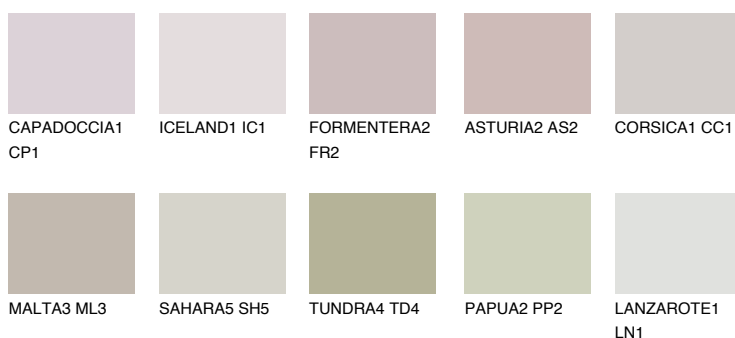

CORSICA2 CC2

55% TSR 50%

Doplňkovou barvami

ODSTÍNY CON

Odstíny Intense

Více informací o omítkách a barvách naleznete na
www.ceresit.cz

*Prezentované odstíny jsou součástí aktuální palety fasádních omítek a barev nabízené značkou Ceresit. Berte prosím na vědomí, že se barvy v originální podobě mohou lišit od barev zobrazených na monitoru. Elektronická a tištěná podoba vzorníku není považována za plně spolehlivou prezentaci. Doporučujeme proto vybrané barvy porovnat se skutečnými vzorkovnicí.