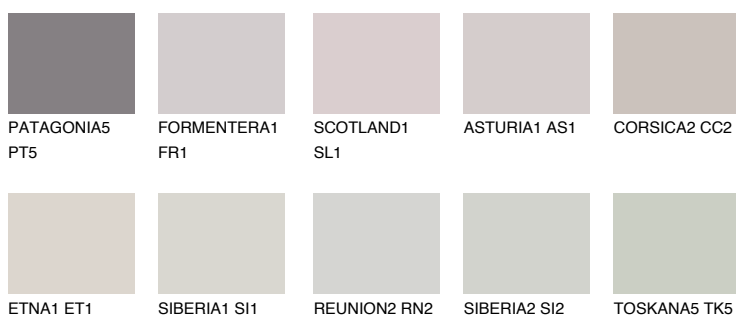

**CORSICA1 CC1**62% **TSR** 61%**Doplňkovou barvami****ODSTÍNY CON****Odstíny Intense**

Více informací o omítkách a barvách naleznete na

[www.ceresit.cz](http://www.ceresit.cz)

\*Prezentované odstíny jsou součástí aktuální palety fasádních omítek a barev nabízené značkou Ceresit. Berte prosím na vědomí, že se barvy v originální podobě mohou lišit od barev zobrazených na monitoru. Elektronická a tištěná podoba vzorníku není považována za plně spolehlivou prezentaci. Doporučujeme proto vybrané barvy porovnat se skutečnými vzorkovnicí.