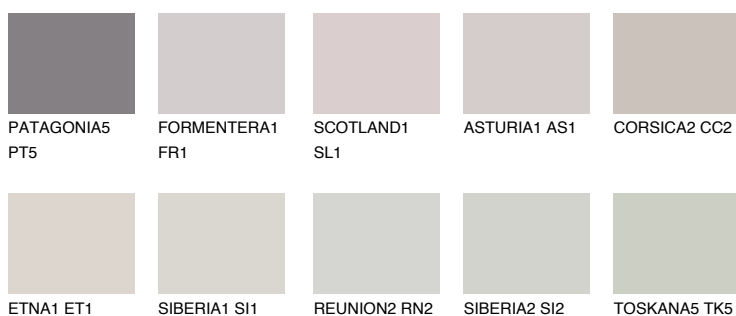

CORSICA1 CC1

62% **TSR** 61%

Doplňkovou barvami

ODSTÍNY CON

Odstíny Intense

Více informací o omítkách a barvách naleznete na

www.ceresit.cz

*Prezentované odstíny jsou součástí aktuální palety fasádních omítek a barev nabízené značkou Ceresit. Berte prosím na vědomí, že se barvy v originální podobě mohou lišit od barev zobrazených na monitoru. Elektronická a tištěná podoba vzorníku není považována za plně spolehlivou prezentaci. Doporučujeme proto vybrané barvy porovnat se skutečnými vzorkovnicí.