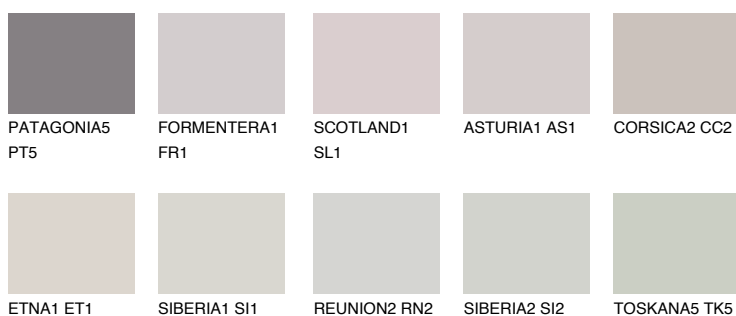

**CORSICA1 CC1**62% **TSR** 61%**Doplňkovou barvami****ODSTÍNY CON****Odstíny Intense**

Více informací o omítkách a barvách naleznete na  
[www.ceresit.cz](http://www.ceresit.cz)

\*Prezentované odstíny jsou součástí aktuální palety fasádních omítek a barev nabízené značkou Ceresit. Berte prosím na vědomí, že se barvy v originální podobě mohou lišit od barev zobrazených na monitoru. Elektronická a tištěná podoba vzorníku není považována za plně spolehlivou prezentaci. Doporučujeme proto vybrané barvy porovnat se skutečnými vzorkovnicí.